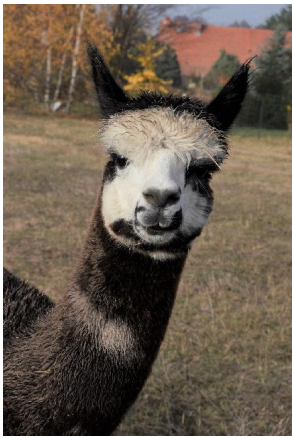

PRV Emiro

Price: N/A (SOLD)

Sire: Canchones Freshman

Dam: EP Cambridge Jacaranda

Type: Stud Male (Proven Stud)

Breed Type: Huacaya

Colour: Dark Grey

Registered With: LAREU, AAeV

Fibre Testing Authority: Australian Alpaca Fibre Testing

Description:

Emiro ist ein prächtiger Hengst in der seltenen Farbe dark silver grey. Mit dem australischen Ausnahmehengst Jolimont Jaquan als Großvater und Canchones Freshman als Vater vereint er hochwertige Genetik in black und silver grey. Emiro besitzt ein softes glänzendes Vlies und einen korrekten Körperbau. Er deckt zuverlässig und begleitet uns außerhalb der Decksaison auf unseren Wandertouren. Emiro ist selbstbewusst, unerschrocken, neugierig und präsentiert sich gerne. Von seinem ersten Fohlen-Jahrgang 2020 sind wir sehr angetan: dark silver grey aus bay black, rose grey aus medium brown und medium fawn aus medium fawn. Alle Fohlen besitzen seine ausdrucksstarke Präsenz und sehr schöne Vlieseigenschaften. Wer noch auf der Suche nach einem Deckhengst in der seltenen Farbe dark silver grey ist, kann sich gerne bei uns melden. Wir bieten Emiro im Deckservice an, können uns aber auch vorstellen ihn zu verkaufen, da wir noch seine graue Mutter, seine beiden grauen Schwestern und nun drei Nachwuchshengste aus ihm haben.

Prizes Won:

3. Platz: Alpakashow Erfurt 2017, Hengste, multicolor, 12-24 Monate

Alpaca Photo 1

Alpaca Photo 2

Alpaca Photo 3