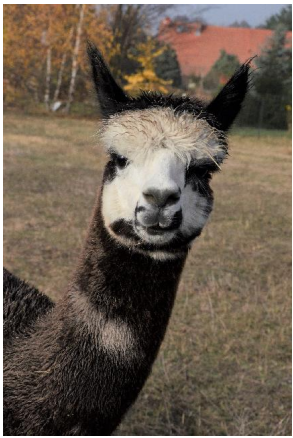

## PRV Emiro

**Price:** N/A (SOLD)

**Sire:** Canchones Freshman

**Dam:** EP Cambridge Jacaranda

**Type:** Stud Male (Proven Stud)

**Breed Type:** Huacaya

**Colour:** Dark Grey

**Registered With:** LAREU, AAeV

### Description:

Emiro ist ein prächtiger Hengst in der seltenen Farbe dark silver grey. Mit dem australischen Ausnahmehengst Jolimont Jaquan als Großvater und Canchones Freshman als Vater vereint er hochwertige Genetik in black und silver grey. Emiro besitzt ein softes glänzendes Vlies und einen korrekten Körperbau. Er deckt zuverlässig und begleitet uns außerhalb der Decksaison auf unseren Wandertouren. Emiro ist selbstbewusst, unerschrocken, neugierig und präsentiert sich gerne. Von seinem ersten Fohlen-Jahrgang 2020 sind wir sehr angetan: dark silver grey aus bay black, rose grey aus medium brown und medium fawn aus medium fawn. Alle Fohlen besitzen seine ausdrucksstarke Präsenz und sehr schöne Vlieseigenschaften. Wer noch auf der Suche nach einem Deckhengst in der seltenen Farbe dark silver grey ist, kann sich gerne bei uns melden. Wir bieten Emiro im Deckservice an, können uns aber auch vorstellen ihn zu verkaufen, da wir noch seine graue Mutter, seine beiden grauen Schwestern und nun drei Nachwuchshengste aus ihm haben.

**Prizes Won:**

3. Platz: Alpakashow Erfurt 2017, Hengste, multicolor, 12-24 Monate

Alpaca Photo 1

Alpaca Photo 2

Alpaca Photo 3