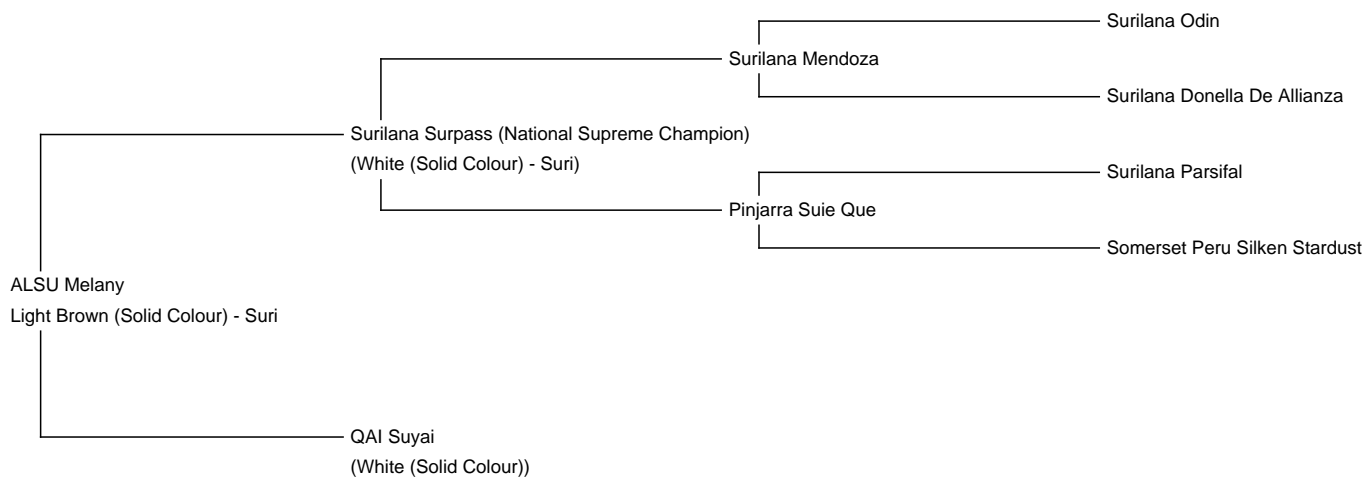

ALSU Melany

Price: €4,000.00 This price is NOT inclusive of sales tax which needs to be added. **(SOLD)**

Sire: Surilana Surpass (National Supreme Champion)

Dam: QAI Suyai

Type: Female

Breed Type: Suri

Colour: Light Brown (Solid Colour)

Registered With: AZVD

Blood Lineage: ALSU

Date of Birth: 22nd May 2018

Diameter (Micron) of first fleece sample: 18.70 μ

Fleece: (4th)

16.60 μ SD 4.30 μ CV 25.80% % Over 30 Microns(μ) 0.00% SF 16.80 μ Curvature 19.30 deg/mm Staple Length 115 mm

Yield 1.65 Kg/Year

(taken on 1st May 2023 at 5 Years of age)

Fibre Testing Authority: Art of Fibre

Description:

“Light fawn Suri Jungstute” aus unserer Zucht. Sie wurde im Mai 2018 bei uns geboren. Melany hat alles was eine klasse Suri Stute benötigt und aus unserer Sicht hat Sie enormes Potential. Ihr Vater Surilana Surpass gehört zu den besten Hengsten in Deutschland. Wir geben Melany nur ab, da wir uns auf die Zucht von weißen Alpakas konzentrieren möchten. Dies ist eine tolle Chance für Suri Züchter an außergewöhnliche Genetik zu kommen. Sobald die Vlieswerte 2020 vorliegen, werden wir diese veröffentlichen.