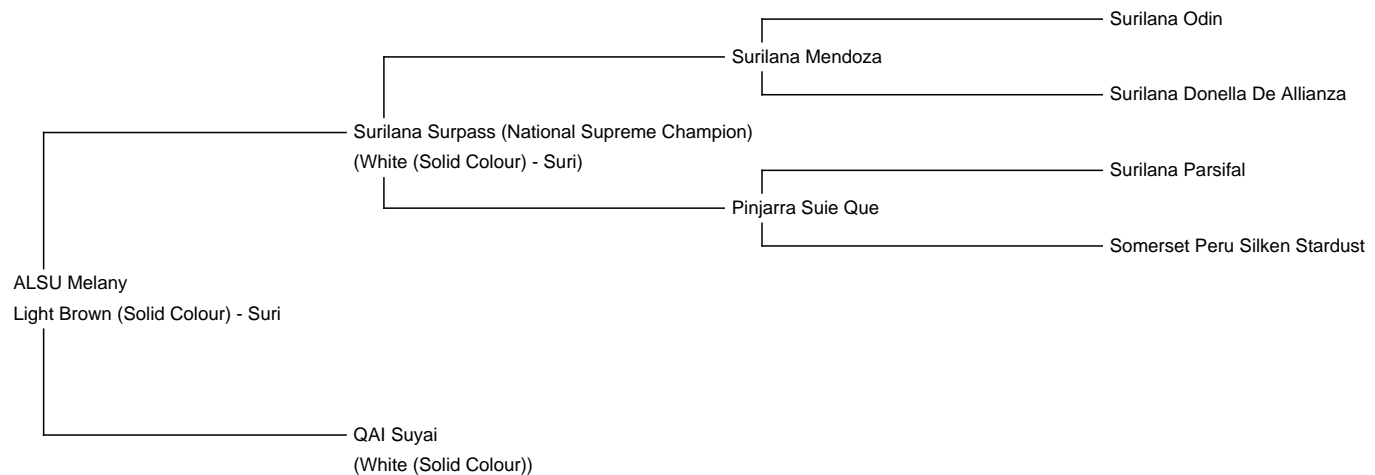

ALSU Melany

Price: €4,000.00 This price is NOT inclusive of sales tax which needs to be added. **(SOLD)**

Sire: Surilana Surpass (National Supreme Champion)

Dam: QAI Suyai

Type: Female

Breed Type: Suri

Colour: Light Brown (Solid Colour)

Registered With: AZVD

Blood Lineage: ALSU

Date of Birth: 22nd May 2018

Diameter (Micron) of first fleece sample: 18.70 μ

Fleece: (4th)

16.60 μ SD 4.30 μ CV 25.80% % Over 30 Microns(μ) 0.00% SF 16.80 μ Curvature 19.30 deg/mm Staple Length 115 mm

Yield 1.65 Kg/Year

(taken on 1st May 2023 at 5 Years of age)

Fibre Testing Authority: Art of Fibre

Description:

“Light fawn Suri Jungstute” aus unserer Zucht. Sie wurde im Mai 2018 bei uns geboren. Melany hat alles was eine klasse Suri Stute benötigt und aus unserer Sicht hat Sie enormes Potential. Ihr Vater Surilana Surpass gehört zu den besten Hengsten in Deutschland. Wir geben Melany nur ab, da wir uns auf die Zucht von weißen Alpakas konzentrieren möchten. Dies ist eine tolle Chance für Suri Züchter an außergewöhnliche Genetik zu kommen. Sobald die Vlieswerte 2020 vorliegen, werden wir diese veröffentlichen.