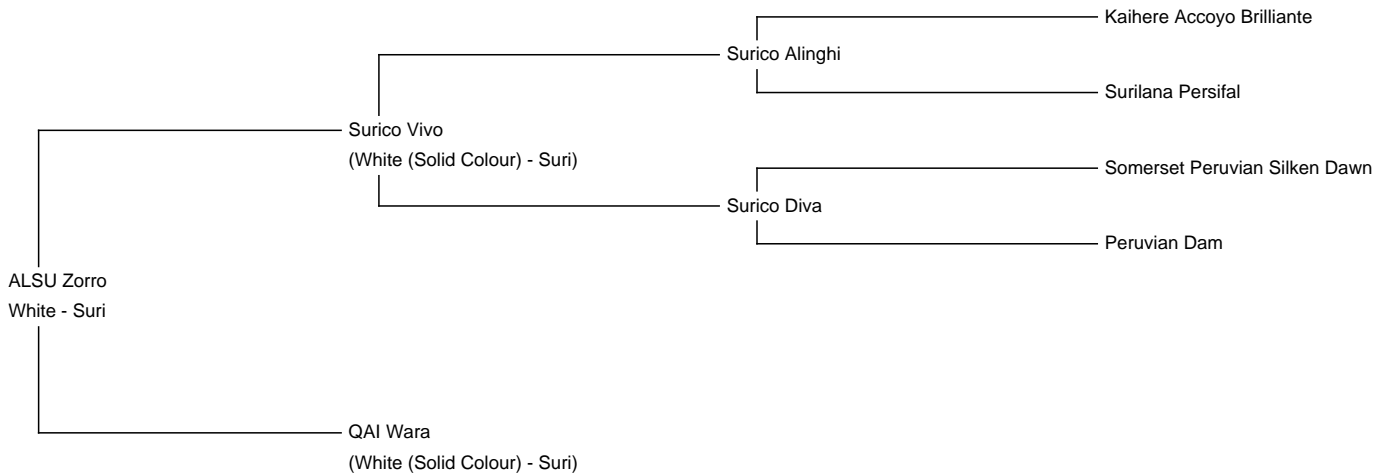

ALSU Zorro

Price: Price on Application

Sire: Surico Vivo

Dam: QAI Wara

Type: Wether

Breed Type: Suri

Colour: White

Registered With: AZVD

Blood Lineage: ALSU

Date of Birth: 30th May 2019

Diameter (Micron) of first fleece sample: 16.10 μ

Fleece: (4th)

17.70 μ SD 3.90 μ CV 21.70% % Over 30 Microns(μ) 0.20% SF 17.30 μ Curvature 14.40 deg/mm Staple Length 100 mm

Yield 1.57 Kg/Year

(taken on 21st May 2024 at 5 Years of age)

Fibre Testing Authority: Art of Fibre

Description:

Zorro geben wir nur ab weil sein Vater Surico Vivo bei uns steht. Er ist unglaublich kräftig und er wird sich bestimmt hervorragend entwickeln. Sein Vater ist ein erfolgreicher Hengst aus Neuseeland, der mehrere Show-Erfolge nachweisen kann.