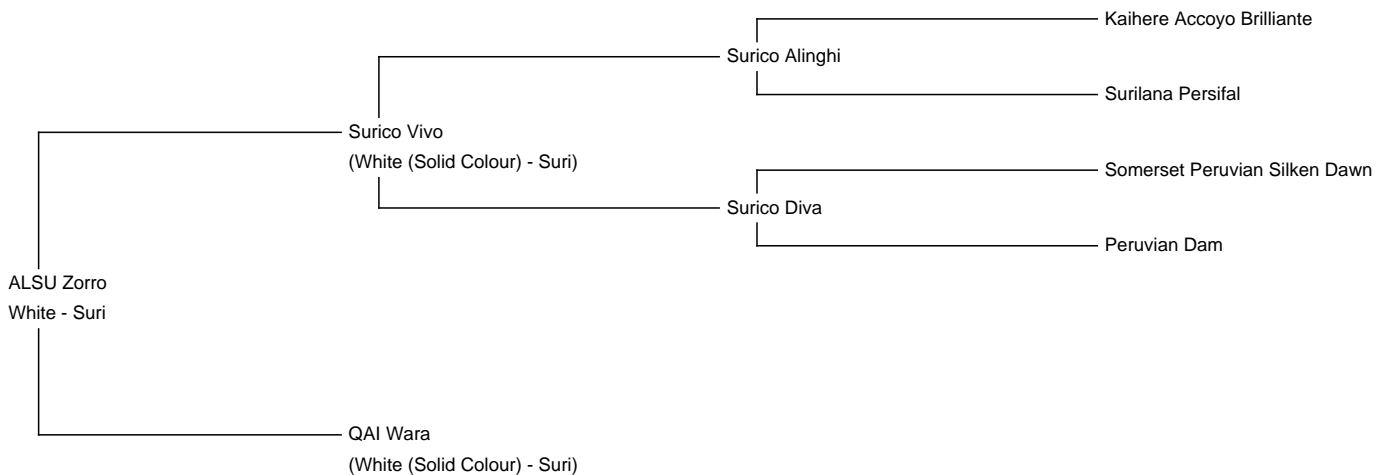

ALSU Zorro

Price: Price on Application

Sire: Surico Vivo

Dam: QAI Wara

Type: Wether

Breed Type: Suri

Colour: White

Registered With: AZVD

Blood Lineage: ALSU

Date of Birth: 30th May 2019

Diameter (Micron) of first fleece sample: 16.10µ

Fleece: (4th)

17.70µ SD 3.90µ CV 21.70% % Over 30 Microns(µ) 0.20% SF 17.30µ Curvature 14.40 deg/mm Staple Length 100 mm

Yield 1.57 Kg/Year

(taken on 21st May 2024 at 5 Years of age)

Fibre Testing Authority: Art of Fibre

Description:

Zorro geben wir nur ab weil sein Vater Surico Vivo bei uns steht. Er ist unglaublich kräftig und er wird sich bestimmt hervorragend entwickeln. Sein Vater ist ein erfolgreicher Hengst aus Neuseeland, der mehrere Show-Erfolge nachweisen kann.