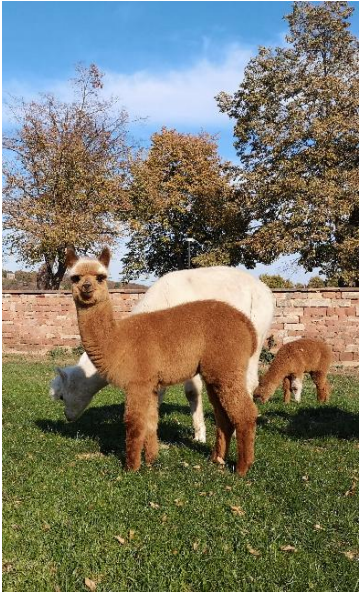

SAL Romeo

Price: Price on Application (**SOLD**)

Sire: Sergio

Dam: PNG Bumblebee

Type: Young Male (Intact)

Breed Type: Huacaya

Colour: Medium Fawn

Registered With: AZVD

Date of Birth: 6th July 2018

Fleece: (1st)

16.90µ SD 3.80µ CV 22.30% % Over 30 Microns(µ) 0.00% SF 16.70µ Curvature 38.10 deg/mm Staple Length 120 mm

(taken on 19th May 2019 at 10 Months of age)

Fibre Testing Authority: Australian Alpaca Fibre Testing

Description:

Romeo ist ein wunderschöner Hengst in den Farben dark fawn/weiß/schwarz mit einem sehr ausgeglichenen und umgänglichen Charakter. Optimal auch für den Einsatz tiergestützter Interventionen geeignet. Sein Vater Sergio (weiß) hat 99 von 100 Punkte bei der Zuchteignungsprüfung erreicht. Auch mit 8 Jahren überzeugt sein Vlies noch mit enormer Dichte und konstanter Feinheit. Seine Mutter (schwarz) hat im Alter von 8 Jahren noch 24mic feines Vlies.

Prizes Won:

Wir nehmen nicht mit Tieren an Shows teil.

Romeo

Romeo Mitte

Romeo aktuelles Bild