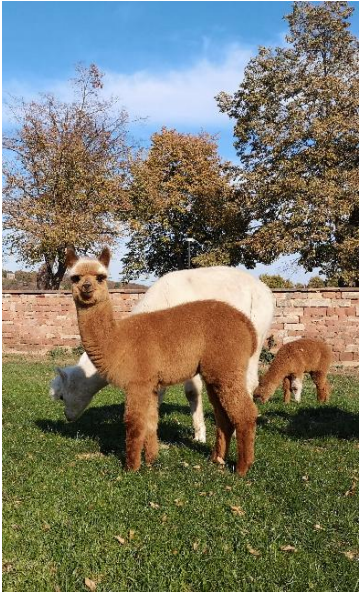

## SAL Romeo

**Price:** Price on Application (**SOLD**)

**Sire:** Sergio

**Dam:** PNG Bumblebee

**Type:** Young Male (Intact)

**Breed Type:** Huacaya

**Colour:** Medium Fawn

**Registered With:** AZVD

### **Fleece:** (1st)

16.90µ SD 3.80µ CV 22.30% % Over 30 Microns(µ) 0.00% SF 16.70µ Curvature 38.10 deg/mm Staple Length 120 mm

*(taken on 19th May 2019 at 10 Months of age)*

**Fibre Testing Authority:** Australian Alpaca Fibre Testing

### **Description:**

Romeo ist ein wunderschöner Hengst in den Farben dark fawn/weiß/schwarz mit einem sehr ausgeglichenen und umgänglichen Charakter. Optimal auch für den Einsatz tiergestützter Interventionen geeignet. Sein Vater Sergio (weiß) hat 99 von 100 Punkte bei der Zuchteignungsprüfung erreicht. Auch mit 8 Jahren überzeugt sein Vlies noch mit enormer Dichte und konstanter Feinheit. Seine Mutter (schwarz) hat im Alter von 8 Jahren noch 24mic feines Vlies.

### **Prizes Won:**

Wir nehmen nicht mit Tieren an Shows teil.

Romeo

Romeo Mitte

Romeo aktuelles Bild