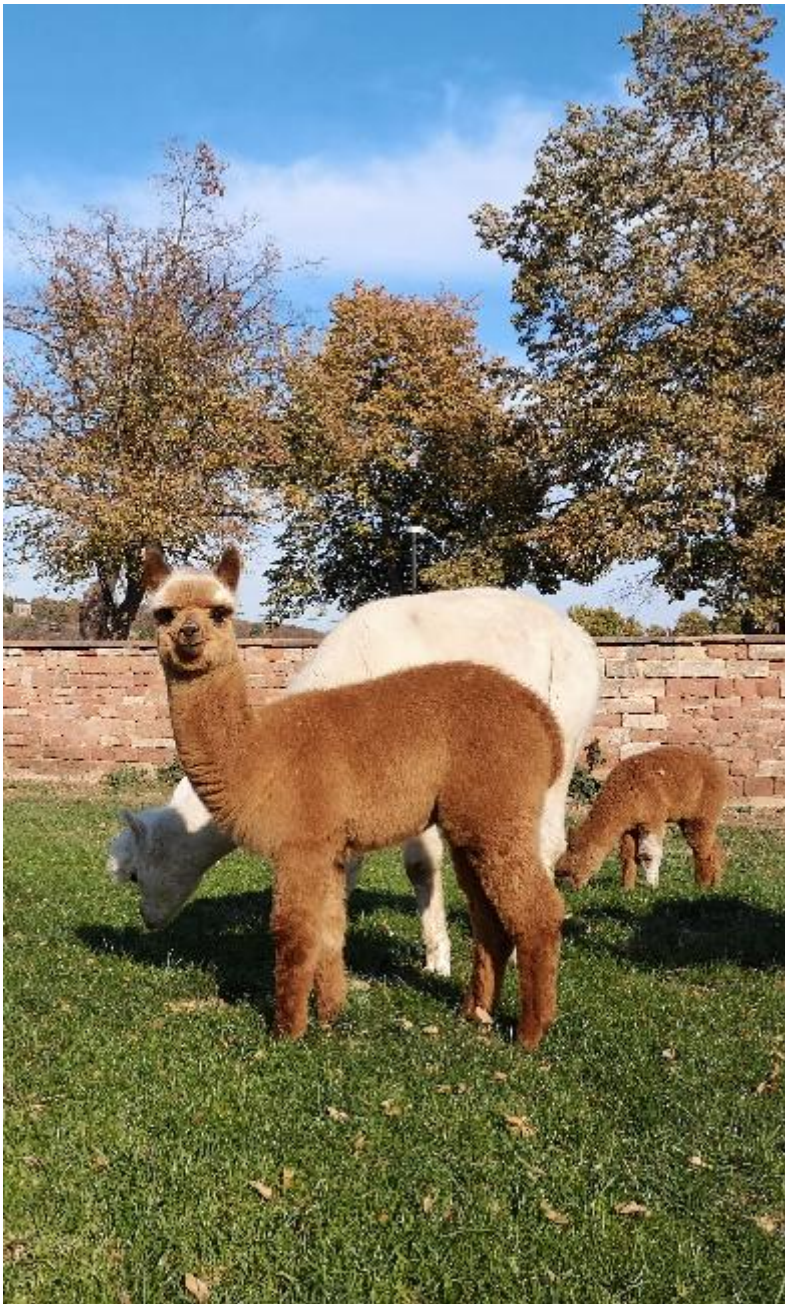

SAL Romeo

Price: Price on Application (**SOLD**)

Sire: Sergio

Dam: PNG Bumblebee

Type: Young Male (Intact)

Breed Type: Huacaya

Colour: Medium Fawn

Registered With: AZVD

Date of Birth: 6th July 2018

Fleece: (1st)

16.90µ SD 3.80µ CV 22.30% % Over 30 Microns(µ) 0.00% SF 16.70µ Curvature 38.10 deg/mm Staple Length 120 mm

(taken on 19th May 2019 at 10 Months of age)

Fibre Testing Authority: Australian Alpaca Fibre Testing

Description:

Romeo ist ein wunderschöner Hengst in den Farben dark fawn/weiß/schwarz mit einem sehr ausgeglichenen und umgänglichen Charakter. Optimal auch für den Einsatz tiergestützter Interventionen geeignet. Sein Vater Sergio (weiß) hat 99 von 100 Punkte bei der Zuchteignungsprüfung erreicht. Auch mit 8 Jahren überzeugt sein Vlies noch mit enormer Dichte und konstanter Feinheit. Seine Mutter (schwarz) hat im Alter von 8 Jahren noch 24mic feines Vlies.

Prizes Won:

Wir nehmen nicht mit Tieren an Shows teil.

Romeo

Romeo aktuelles Bild