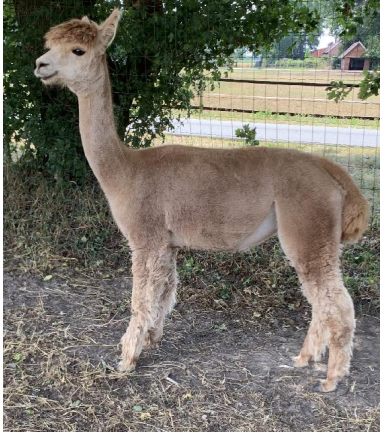

## ALG Sofia - ZEP Kat. A

**Price:** €1,900.00 This price is NOT inclusive of sales tax which needs to be added.

**Sire:** WIT Carino

**Dam:** WIT Brook

**Type:** Female

**Breed Type:** Huacaya

**Colour:** Light Fawn (Solid Colour)

### Description:

Schweren Herzens trennen wir uns von unserer wunderschönen Stute Sofia. Ihre Abstammung lässt Züchterherzen höher schlagen.

Bislang hat sie uns 6 sehr schöne Fohlen geschenkt: 2 graue, eine maroon-farbige, eine grey harlekin sowie eine browne Stute und einen beigen Hengst. Alle Fohlen hat sie problemlos geboren und erstklassig versorgt hat. Sie hat immer beim 1. Deckakt sofort aufgenommen.

Sofias gute Qualität hat sie in der ZEP bewiesen und mit hervorragenden 93 Punkten bestanden.

Ihr Charakter ist sehr lieb, sie lässt sich super handeln, ist in ihrer Herde ein ausgeglichenes Tier. Sie läuft super am Halfter.

### Prizes Won:

Wir nehmen nicht an Shows teil.

**Number of Crias bred from female: 6**

Sofia im Sommer 2019

Sofias Fohlen aus 2019

Alpaca Photo 3