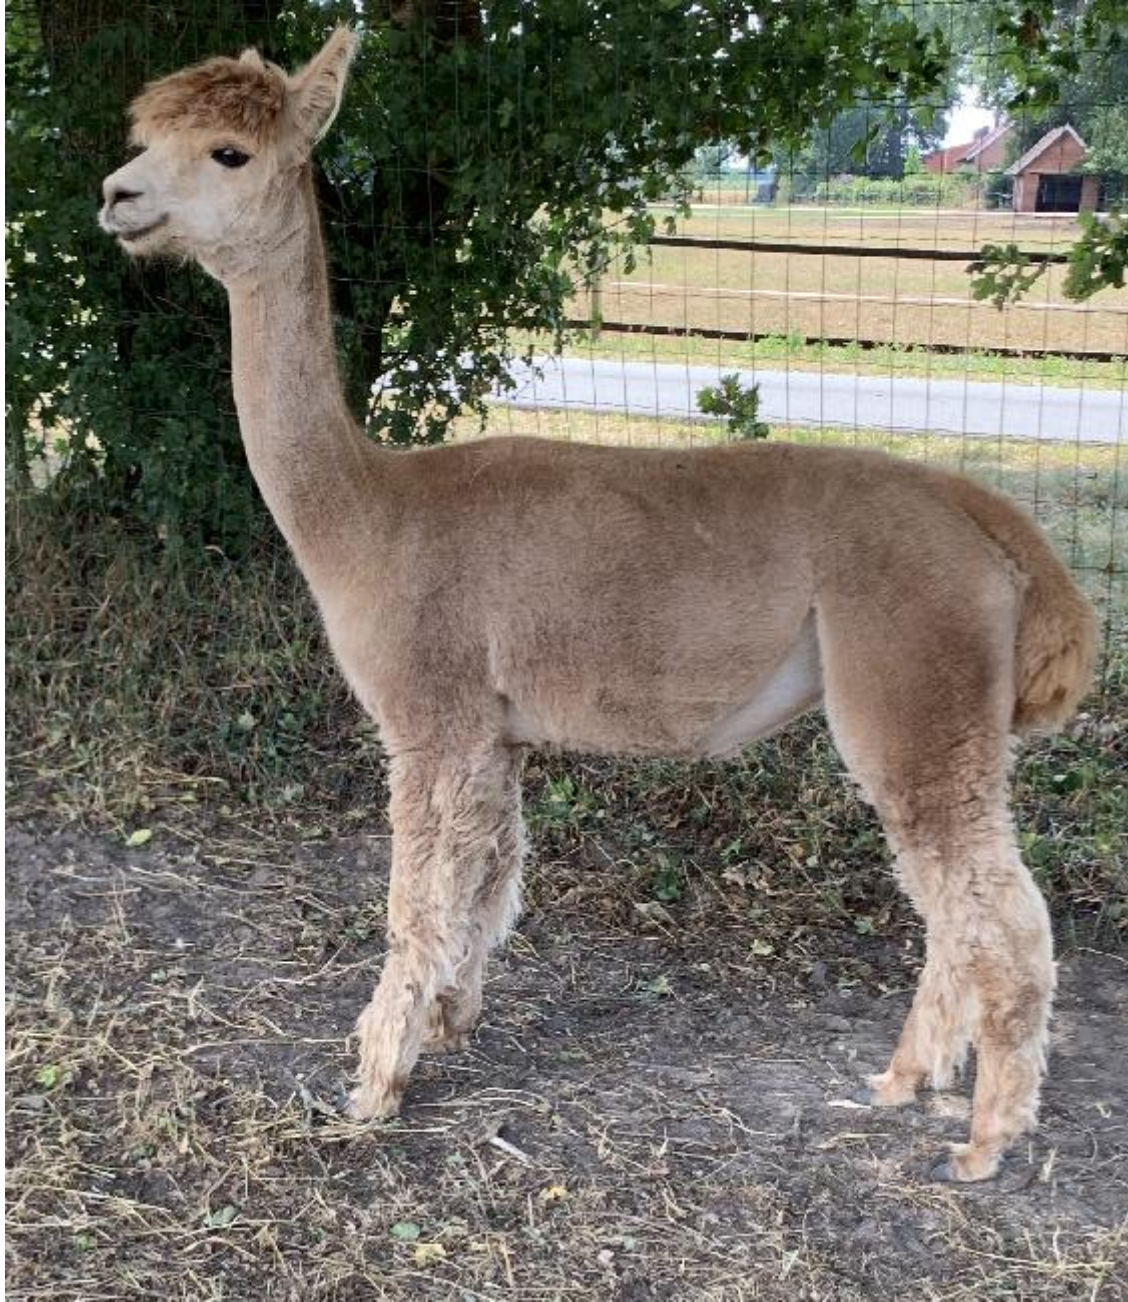

Number of Crias bred from female: 6

Sofia im Sommer 2019