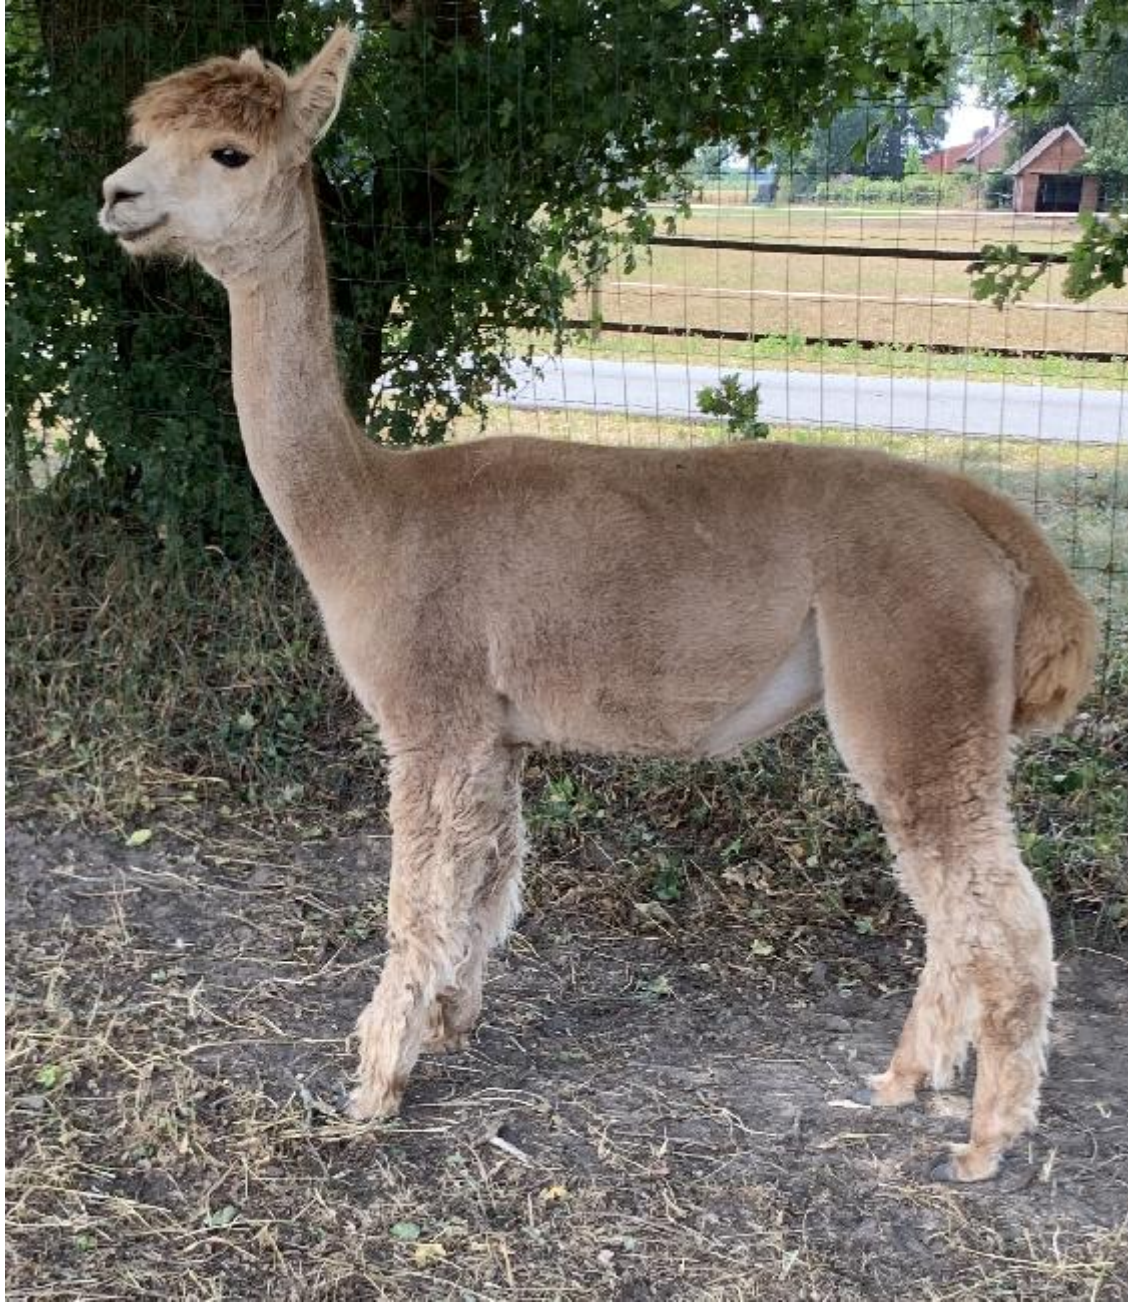

Sofias Fohlen aus 2019

Number of Crias bred from female: 6

Sofia im Sommer 2019