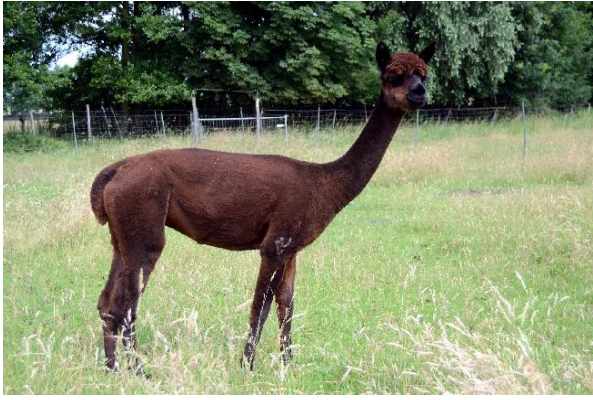

Alpaca Photo 1