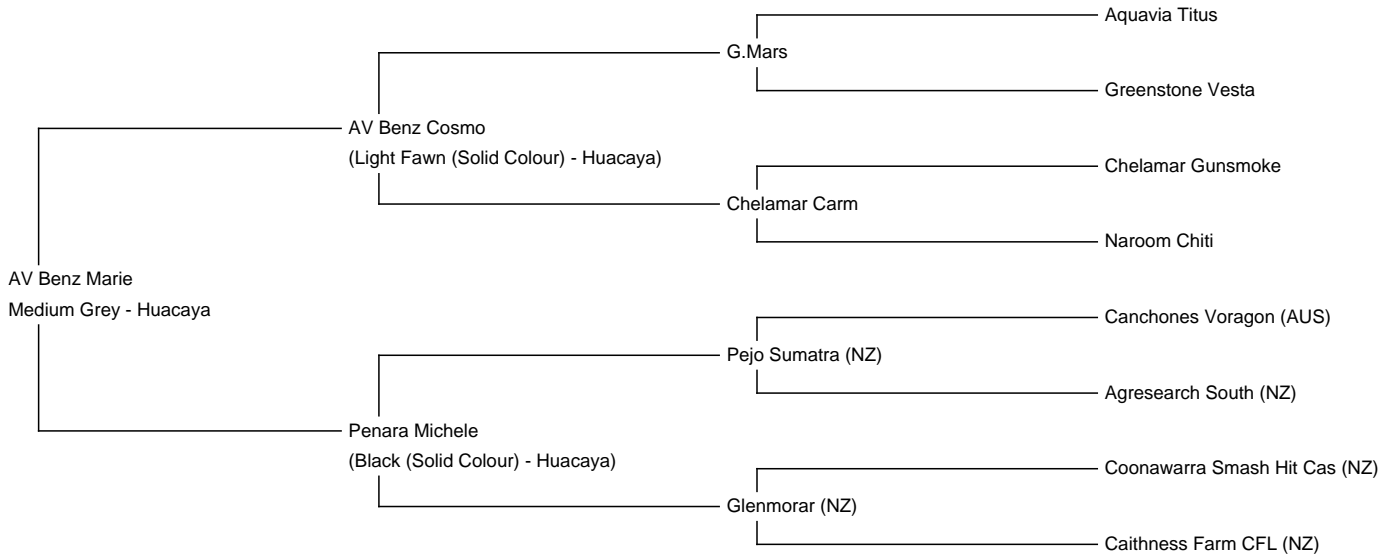

## AV Benz Marie

**Price:** N/A (SOLD)

**Sire:** AV Benz Cosmo

**Dam:** Penara Michele

**Type:** Female

**Breed Type:** Huacaya

**Colour:** Medium Grey

**Blood Lineage:** Greenston Mars

### Description:

Marie ist eine wunderschöne silbergraue Stute. Sie ist sehr fein hat einen schönen glanz, Grimp und einen sehr schönen Körperbau. Sie ist wie immer geimpft ,entwurt sowie bei bester Gesundheit. Ihre Mutter Michelle ist eine Schwarze Stute aus NZ. Vater ist AV Benz Cosmo Champion in Grau. Ein sehr seltenes Exemplar.