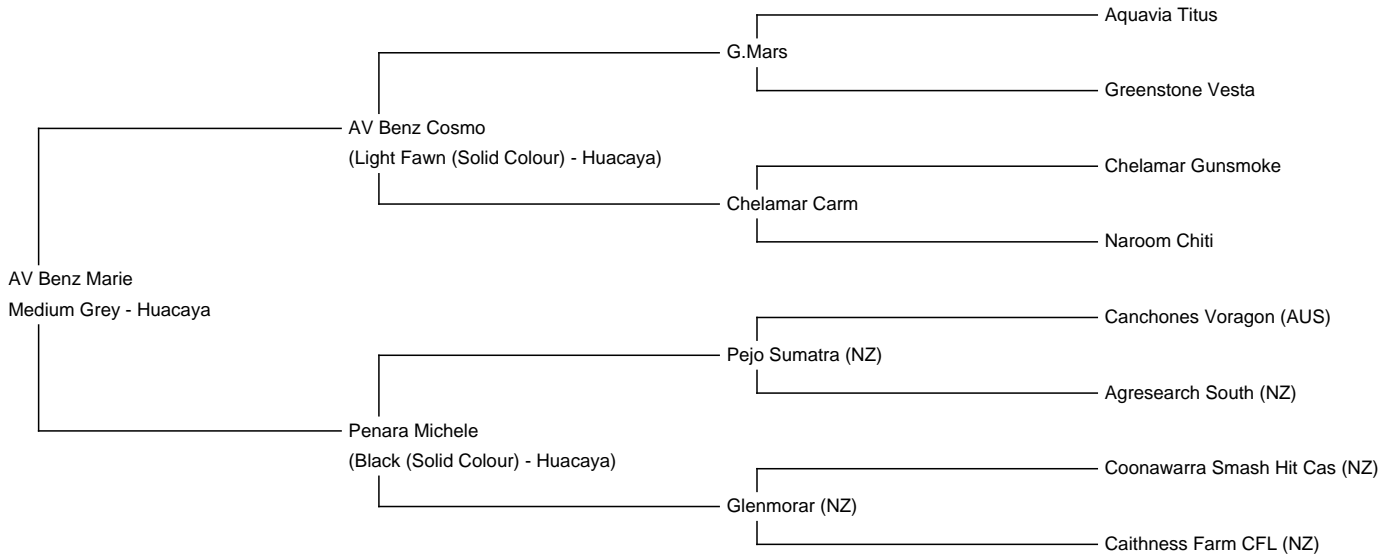

AV Benz Marie

Price: N/A (SOLD)

Sire: AV Benz Cosmo

Dam: Penara Michele

Type: Female

Breed Type: Huacaya

Colour: Medium Grey

Blood Lineage: Greenston Mars

Date of Birth: 20th May 2018

Description:

Marie ist eine wunderschöne silbergraue Stute. Sie ist sehr fein hat einen schönen glanz, Grimp und einen sehr schönen Körperbau. Sie ist wie immer geimpft ,entwurmt sowie bei bester Gesundheit. Ihre Mutter Michelle ist eine Schwarze Stute aus NZ. Vater ist AV Benz Cosmo Champion in Grau. Ein sehr seltenes Exemplar.