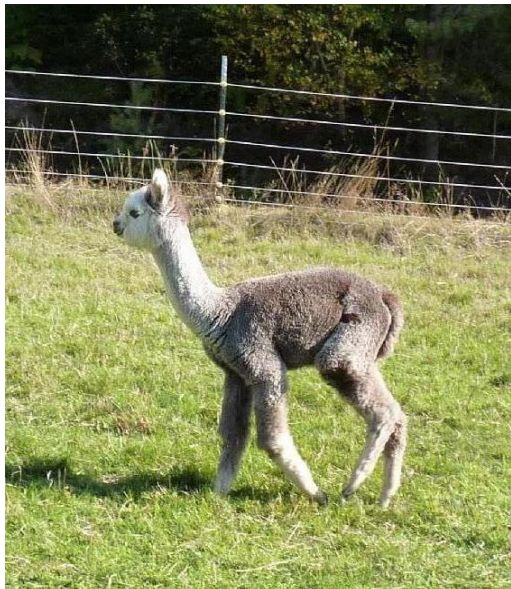

Description:

Marie ist eine wunderschöne silbergraue Stute. Sie ist sehr fein hat einen schönen glanz, Grimp und einen sehr schönen Körperbau. Sie ist wie immer geimpft ,entwurmt sowie bei bester Gesundheit. Ihre Mutter Michelle ist eine Schwarze Stute aus NZ. Vater ist AV Benz Cosmo Champion in Grau. Ein sehr seltenes Exemplar.

Alpaca Photo 1