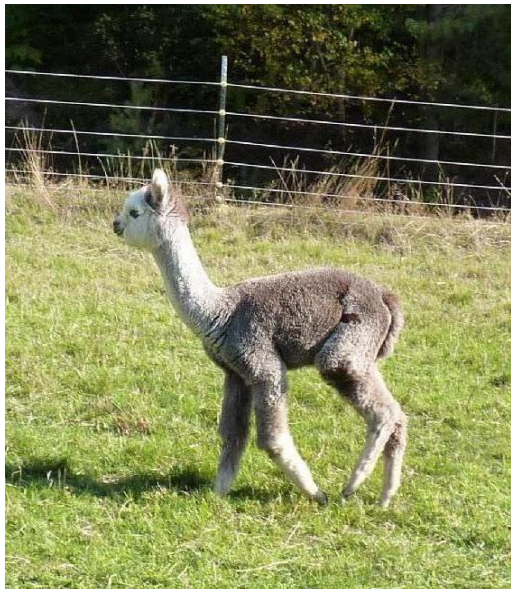

Description:

Marie ist eine wunderschöne silbergraue Stute. Sie ist sehr fein hat einen schönen glanz, Grimp und einen sehr schönen Körperbau. Sie ist wie immer geimpft ,entwurt sowie bei bester Gesundheit. Ihre Mutter Michelle ist eine Schwarze Stute aus NZ. Vater ist AV Benz Cosmo Champion in Grau. Ein sehr seltenes Exemplar.

Alpaca Photo 1