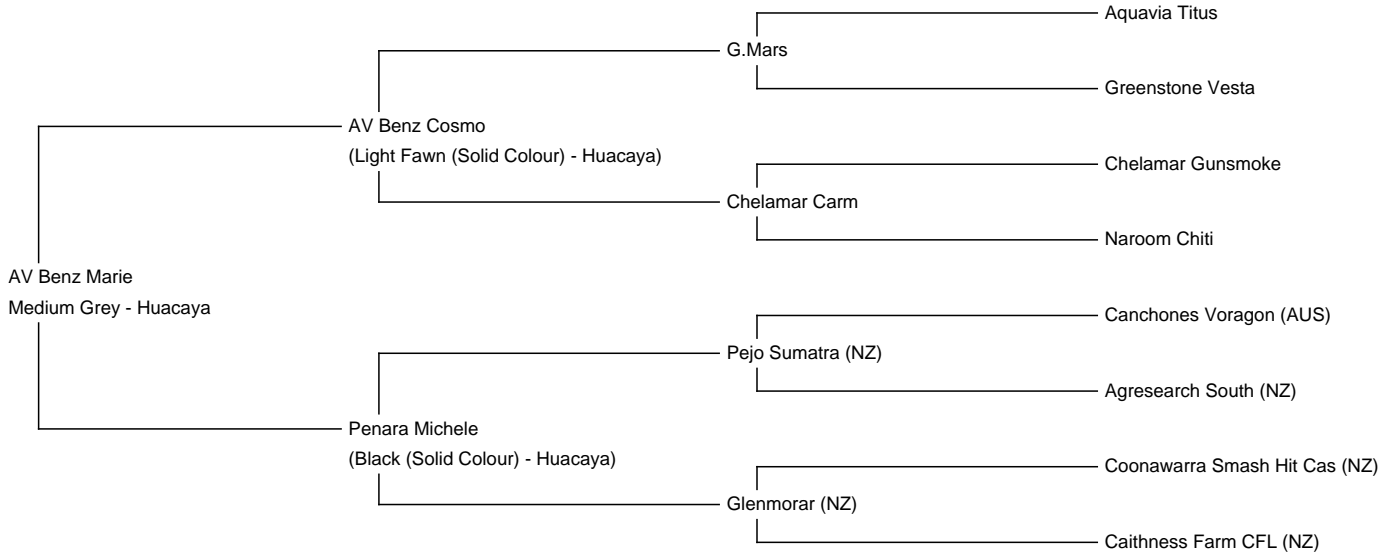

AV Benz Marie

Price: N/A (SOLD)

Sire: AV Benz Cosmo

Dam: Penara Michele

Type: Female

Breed Type: Huacaya

Colour: Medium Grey

Blood Lineage: Greenston Mars

Date of Birth: 20th May 2018

Description:

Marie ist eine wunderschöne silbergraue Stute. Sie ist sehr fein hat einen schönen glanz, Grimp und einen sehr schönen Körperbau. Sie ist wie immer geimpft ,entwurmt sowie bei bester Gesundheit. Ihre Mutter Michelle ist eine Schwarze Stute aus NZ. Vater ist AV Benz Cosmo Champion in Grau. Ein sehr seltenes Exemplar.