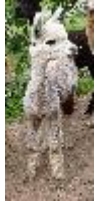

AV Benz Emanuel

Price: N/A (SOLD)

Sire: AV Benz Cosmo

Dam: Chelemar Elly (NZ)

Type: Young Male (Intact)

Breed Type: Huacaya

Colour: Rose Grey

Registered With: AAeV.

Description:

Emanuel ist ein sehr schöner Hengst in Rosegrau (Ultrafine). Sein Vater Cosmo Champion in Grau und seine Mutter Chelamar Elly (NZ) ist auch die Mutter von AV Benz Emilio Champion in Fawn. Das ist Ihr genetisches Paket für ihre Zucht jetzt zum Jubiläumspreis.