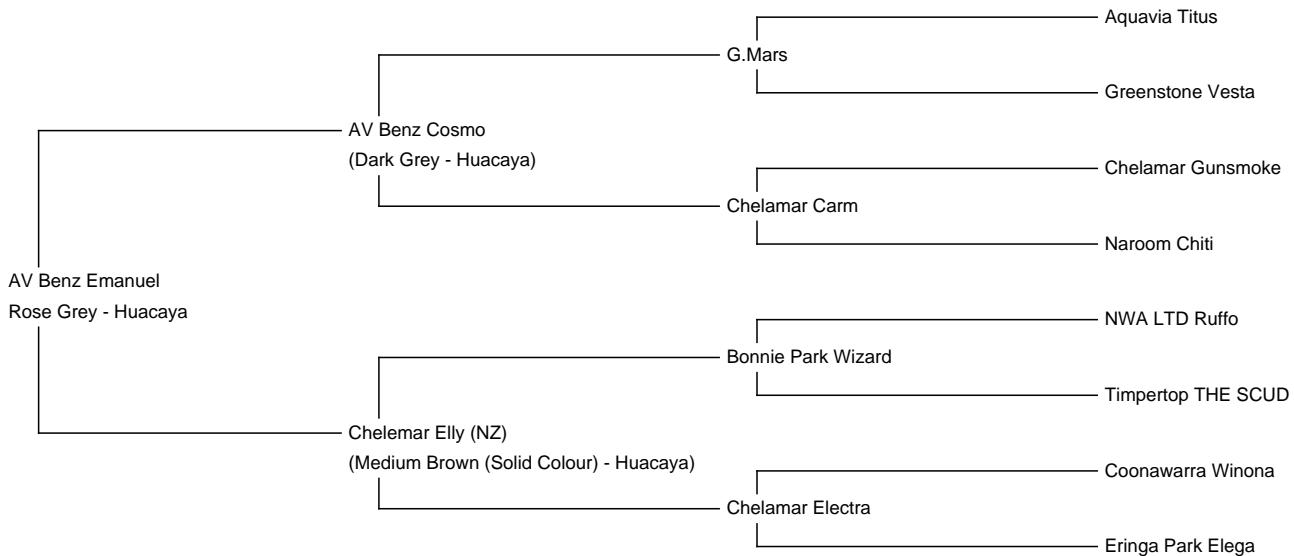

AV Benz Emanuel

Price: N/A (SOLD)

Sire: AV Benz Cosmo

Dam: Chelemar Elly (NZ)

Type: Young Male (Intact)

Breed Type: Huacaya

Colour: Rose Grey

Registered With: AAeV.

Blood Lineage: Greenston Mars

Date of Birth: 30th July 2017

Fleece: (1st)

16.60μ SD 3.80μ CV 23.10% % Over 30 Microns(μ) 100.00%

(taken on 5th June 2018 at 11 Months of age)

Fibre Testing Authority: Australian Alpaca Fibre Testing

Description:

Emanuel ist ein sehr schöner Hengst in Rosegrau (Ultrafine). Sein Vater Cosmo Champion in Grau und seine Mutter Chelamar Elly (NZ) ist auch die Mutter von AV Benz Emilio Champion in Fawn. Das ist Ihr genetisches Paket für ihre Zucht jetzt zum Jubiläumspreis.