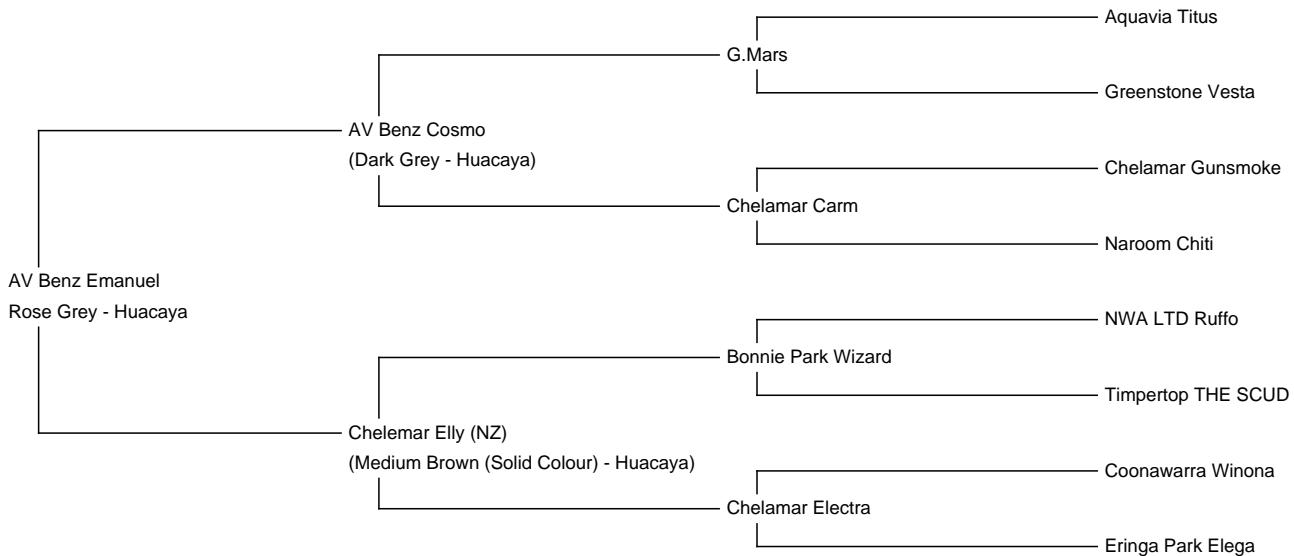

## AV Benz Emanuel

**Price:** N/A (SOLD)

**Sire:** AV Benz Cosmo

**Dam:** Chelemar Elly (NZ)

**Type:** Young Male (Intact)

**Breed Type:** Huacaya

**Colour:** Rose Grey

**Registered With:** AAeV.

**Blood Lineage:** Greenston Mars

**Date of Birth:** 30th July 2017

### Description:

Emanuel ist ein sehr schöner Hengst in Rosegrau (Ultrafine). Sein Vater Cosmo Champion in Grau und seine Mutter Chelemar Elly (NZ) ist auch die Mutter von AV Benz Emilio Champion in Fawn. Das ist Ihr genetisches Paket für ihre Zucht jetzt zum Jubiläumspreis.