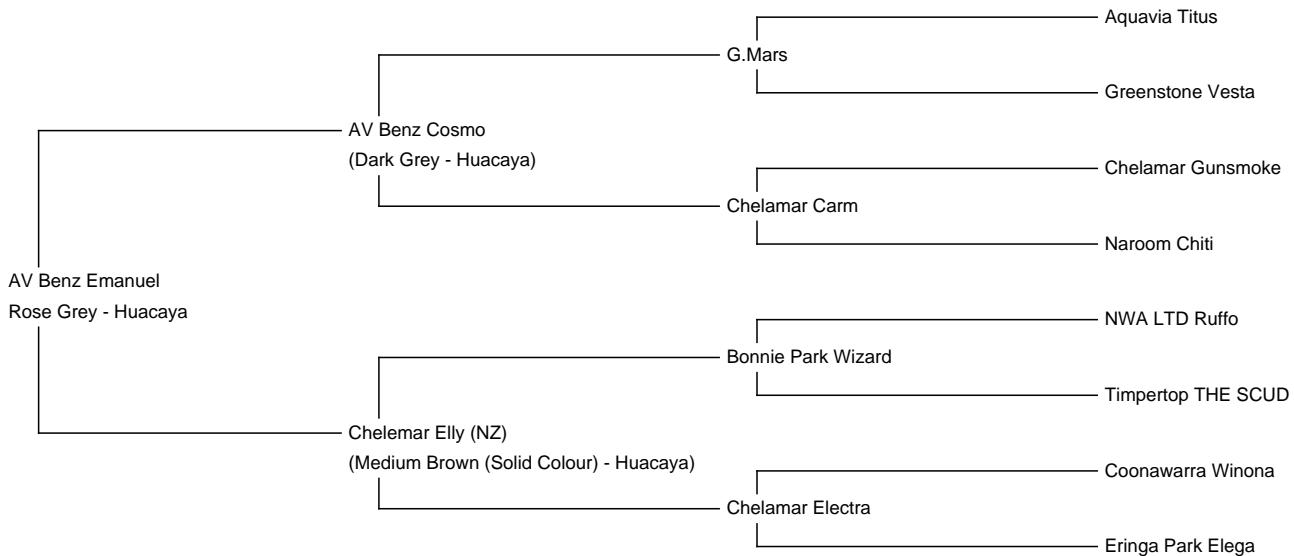

## AV Benz Emanuel

**Price:** N/A (SOLD)

**Sire:** AV Benz Cosmo

**Dam:** Chelemar Elly (NZ)

**Type:** Young Male (Intact)

**Breed Type:** Huacaya

**Colour:** Rose Grey

**Registered With:** AAeV.

**Blood Lineage:** Greenston Mars

**Date of Birth:** 30th July 2017

### Description:

Emanuel ist ein sehr schöner Hengst in Rosegrau (Ultrafine). Sein Vater Cosmo Champion in Grau und seine Mutter Chelamar Elly (NZ) ist auch die Mutter von AV Benz Emilio Champion in Fawn. Das ist Ihr genetisches Paket für ihre Zucht jetzt zum Jubiläumspreis.