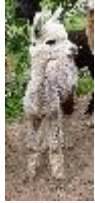

Fleece: (1st)

16.60µ SD 3.80µ CV 23.10% % Over 30 Microns(µ) 100.00%

(taken on 5th June 2018 at 11 Months of age)

Fibre Testing Authority: Australian Alpaca Fibre Testing

Description:

Emanuel ist ein sehr schöner Hengst in Rosegrau (Ultrafine). Sein Vater Cosmo Champion in Grau und seine Mutter Chelemar Elly (NZ) ist auch die Mutter von AV Benz Emilio Champion in Fawn. Das ist Ihr genetisches Paket für ihre Zucht jetzt zum Jubiläumspreis.

Prizes Won:

Bis jetzt keine Show Teilnahme...