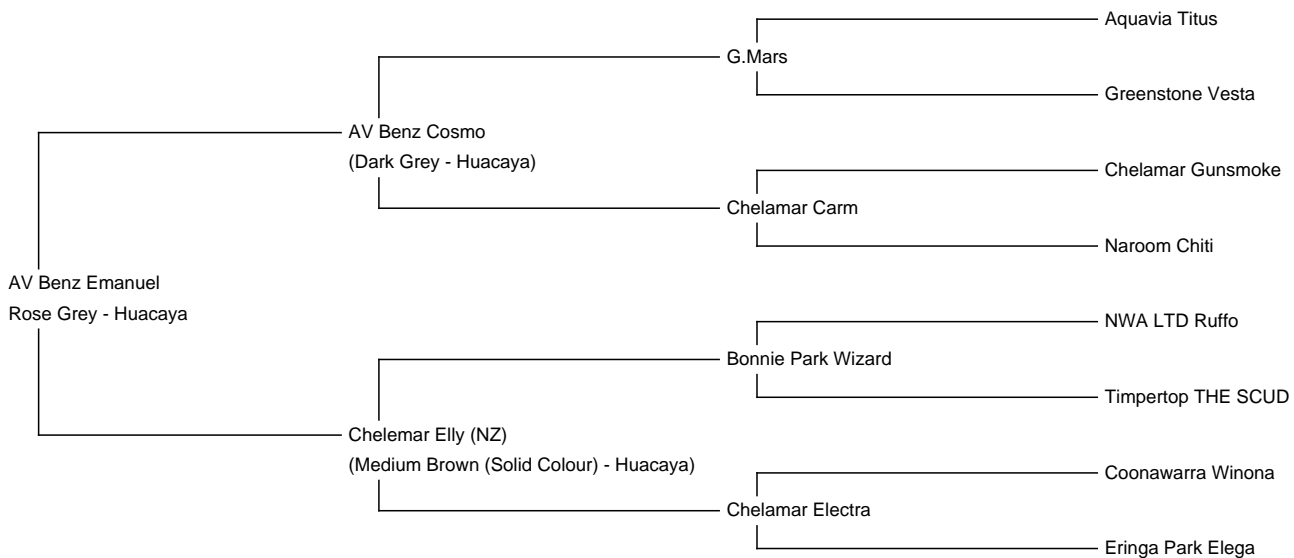

## AV Benz Emanuel

**Price:** N/A (SOLD)

**Sire:** AV Benz Cosmo

**Dam:** Chelemar Elly (NZ)

**Type:** Young Male (Intact)

**Breed Type:** Huacaya

**Colour:** Rose Grey

**Registered With:** AAeV.

**Blood Lineage:** Greenston Mars

**Date of Birth:** 30th July 2017

### Description:

Emanuel ist ein sehr schöner Hengst in Rosegrau (Ultrafine). Sein Vater Cosmo Champion in Grau und seine Mutter Chelemar Elly (NZ) ist auch die Mutter von AV Benz Emilio Champion in Fawn. Das ist Ihr genetisches Paket für ihre Zucht jetzt zum Jubiläumspreis.