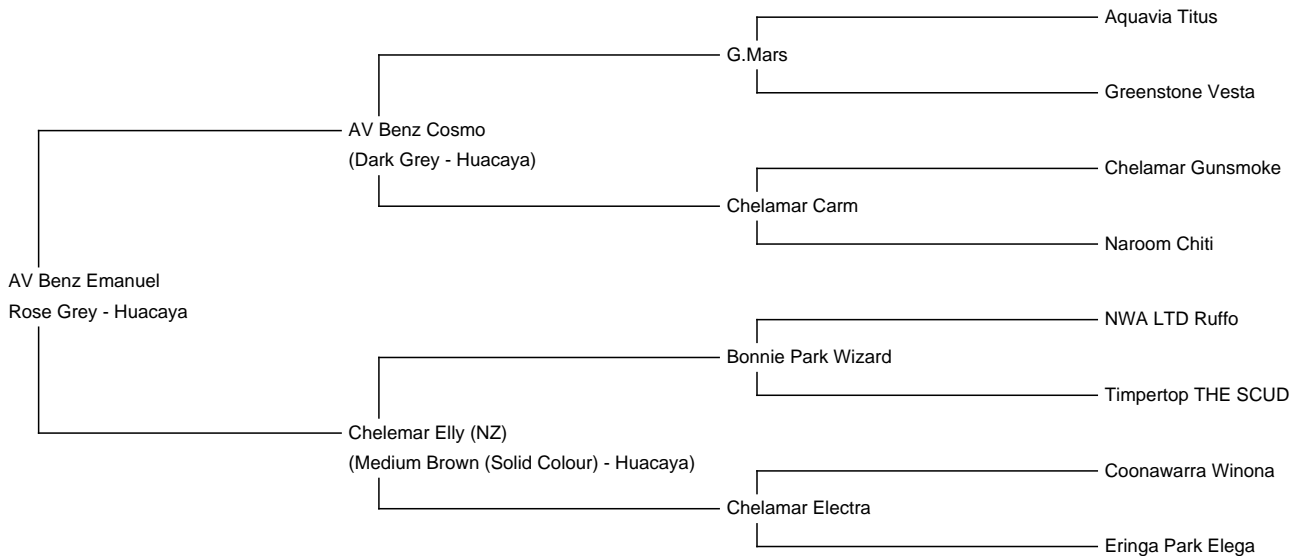

AV Benz Emanuel

Price: N/A (SOLD)

Sire: AV Benz Cosmo

Dam: Chelemar Elly (NZ)

Type: Young Male (Intact)

Breed Type: Huacaya

Colour: Rose Grey

Registered With: AAeV.

Blood Lineage: Greenston Mars

Date of Birth: 30th July 2017

Fleece: (1st)

16.60µ SD 3.80µ CV 23.10% % Over 30 Microns(µ) 100.00%

(taken on 5th June 2018 at 11 Months of age)

Fibre Testing Authority: Australian Alpaca Fibre Testing

Description:

Emanuel ist ein sehr schöner Hengst in Rosegrau (Ultrafine). Sein Vater Cosmo Champion in Grau und seine Mutter Chelemar Elly (NZ) ist auch die Mutter von AV Benz Emilio Champion in Fawn. Das ist Ihr genetisches Paket für ihre Zucht jetzt zum Jubiläumspreis.