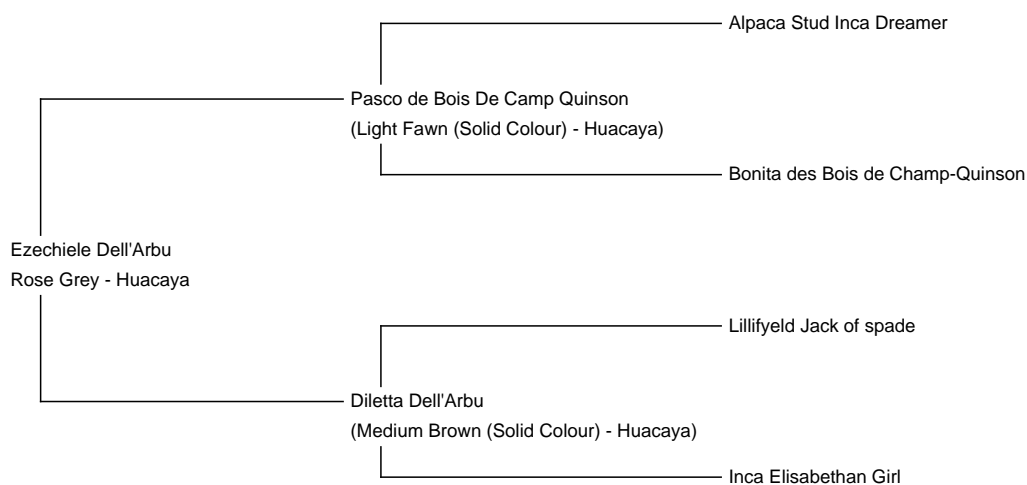

Ezechiele Dell'Arbu

Price: €4,500.00 **(SOLD)**

Sire: Pasco de Bois De Camp Quinson

Dam: Diletta Dell'Arbu

Type: Stud Male

Breed Type: Huacaya

Colour: Rose Grey

Registered With: Lareu

Date of Birth: 31st May 2016

Description:

Giovane stallone Roan-rose Gray

Morfologicamente corretto e ben sviluppato.

Fibra densa colore rose gray ben distribuito su tutto il corpo,
3.8 kg alla seconda tosa.

Ha già iniziato quest'anno le monte

Prizes Won:

Reserve Champion Gray allo show di Malcesine 2017

1° posto Maschi Gray 1-2 anni Malcesine 2017

Ezechiele

Alpaca Photo 2

Alpaca Photo 3