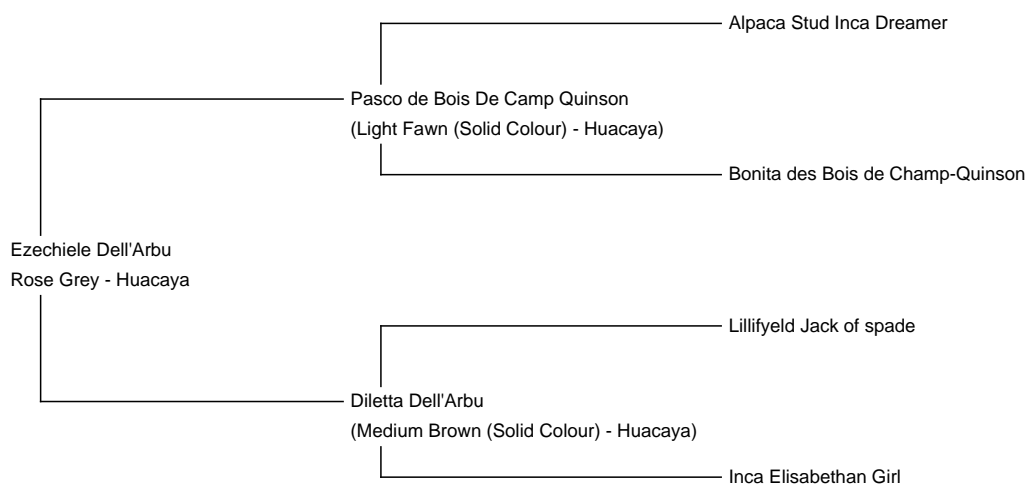

Ezechiele Dell'Arbu

Price: €4,500.00 **(SOLD)**

Sire: Pasco de Bois De Camp Quinson

Dam: Diletta Dell'Arbu

Type: Stud Male

Breed Type: Huacaya

Colour: Rose Grey

Registered With: Lareu

Date of Birth: 31st May 2016

Description:

Giovane stallone Roan-rose Gray

Morfologicamente corretto e ben sviluppato.

Fibra densa colore rose gray ben distribuito su tutto il corpo,
3.8 kg alla seconda tosa.

Ha già iniziato quest'anno le monte

Prizes Won:

Reserve Champion Gray allo show di Malcesine 2017

1° posto Maschi Gray 1-2 anni Malcesine 2017

Ezechiele

Alpaca Photo 2

Alpaca Photo 3