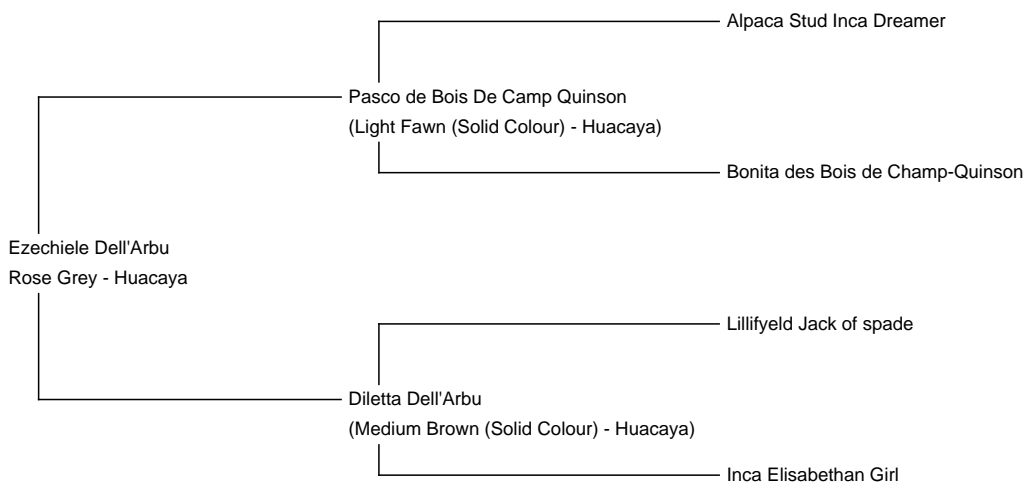

Ezechiele Dell'Arbu

Price: €4,500.00 **(SOLD)**

Sire: Pasco de Bois De Camp Quinson

Dam: Diletta Dell'Arbu

Type: Stud Male

Breed Type: Huacaya

Colour: Rose Grey

Registered With: Lareu

Date of Birth: 31st May 2016

Description:

Giovane stallone Roan-rose Gray

Morfologicamente corretto e ben sviluppato.

Fibra densa colore rose gray ben distribuito su tutto il corpo,
3.8 kg alla seconda tosa.

Ha già iniziato quest'anno le monte

Prizes Won:

Reserve Champion Gray allo show di Malcesine 2017

1° posto Maschi Gray 1-2 anni Malcesine 2017

Ezechiele

Alpaca Photo 2

Alpaca Photo 3