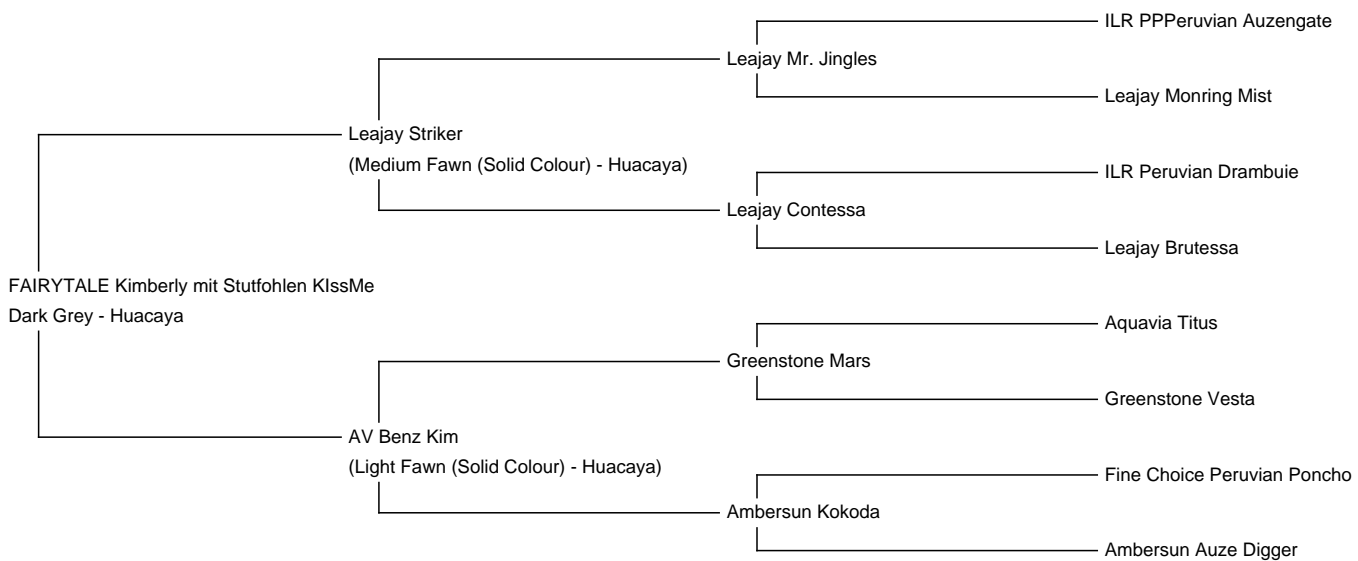

FAIRYTALE Kimberly mit Stutfohlen KlssMe

Price: N/A with female cria at foot (**SOLD**)

Sire: Leajay Striker

Dam: AV Benz Kim

Type: Pregnant Female (Pregnant)

Breed Type: Huacaya

Colour: Dark Grey

Blood Lineage: Greestone Mars/Leajay Striker

Date of Birth: 11th June 2015

Diameter (Micron) of first fleece sample: 19.60μ

Fleece: (3rd)

22.90μ SD 5.10μ CV 22.10% % Over 30 Microns(μ) 7.80%

(taken on 15th May 2018 at 2 Years and 11 Months of age)

Fibre Testing Authority: Australian Alpaca Fibre Testing

Description:

Fairytale Kimberly - eine Stute zum verlieben! Sie hat einen ausgesprochen freundlichen Charakter, ist einfach im Umgang und hat eine tolle Ausstrahlung. Neben ihrem außergewöhnlich lieben Charakter weißt Kimberly auch alle Merkmale einer tollen Zuchtstute auf. Korrekter Körperbau, gute Proportionen, korrektes Gebiss, gute Gesamtbewollung und eine dichtes, langes Vlies machen sie interessant für die Zucht von dunklen Alpakas.

Dieses Jahr hat Kimberly problemlos ihr erstes Cria geboren. Eine Stute in light fawn um die sie sich liebevoll kümmert.

Auch ihre Abstammung ist bemerkenswert. Kimberlys Vater ist Leajay Striker, ein Hengst der bewiesen hat, dass er gerade in dunkleren Farben enorme Qualität vererben kann. So auch bei Kimberly!

Ihre Mutter Kim, eine Greenstone Mars Tochter mit exzellenten Vlieseigenschaften hat natürlich auch ihren Teil dazu