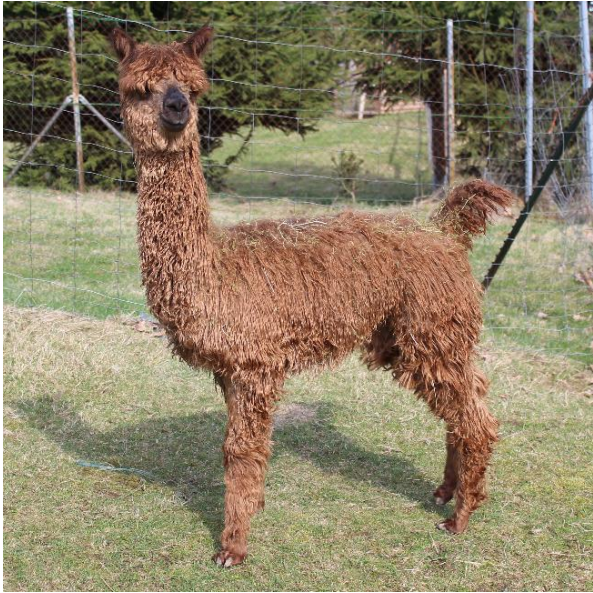

## AST Lady Taifun

**Price:** €4,600.00 This price is NOT inclusive of sales tax which needs to be added. **(SOLD)**

**Sire:** Baarrooka Breeze Carbon Copy

**Dam:** AHL Vanessa

**Type:** Pregnant Female (Pregnant)

**Breed Type:** Suri (Homozygous)

**Colour:** Dark Fawn (Solid Colour)

**Blood Lineage:** Australien, USA

**Date of Birth:** 5th October 2016

Diameter (Micron) of first fleece sample: 19.70µ

**Fleece:** (2nd)

### Description:

Lady Taifun ist eine bemerkenswerte junge Dame. Sie ist eine typvolle und korrekte Suristute mit hervorragender Genetik, die sie zu einer vielversprechenden Zuchtstute machen.

Lady Taifun ist gedeckt mit unserem Surilana Illuminate ET (100% Peru, 1/2 Accoyo), dem Surihengst, der in Deutschland hohe Maßstäbe setzt in Bezug auf Typ, Körperbau, Faserqualität und Dichte. Diese besonderen Eigenschaften gibt er auch gerne an seine Nachkommen weiter. Dazu zeugt Illuminate sehr vitale Fohlen in allen Farben einschließlich Schwarz.

**Name of covering male:** Surilana Illuminate ET - das Original !!! (White)

**Last Mating Date:** 18th May 2018

**Estimated Date Cria Due (Pregnant Female):** 18th April 2019

Alpaca Photo 1

Alpaca Photo 2