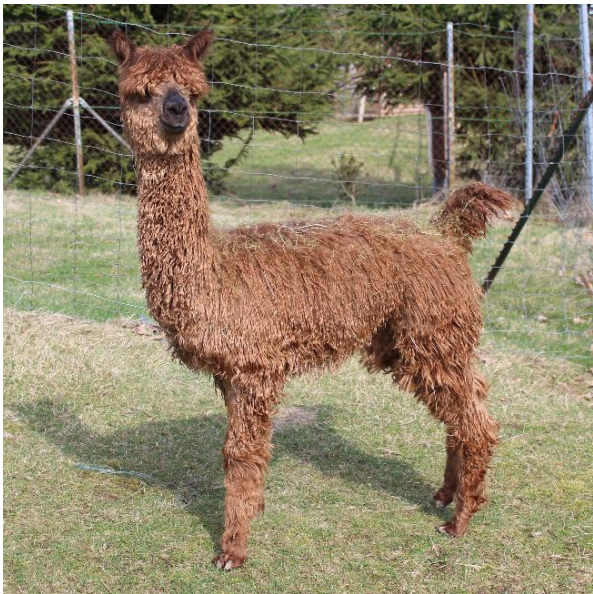

## AST Lady Taifun

**Price:** €4,600.00 This price is NOT inclusive of sales tax which needs to be added. **(SOLD)**

**Sire:** Baarrooka Breeze Carbon Copy

**Dam:** AHL Vanessa

**Type:** Pregnant Female (Pregnant)

**Breed Type:** Suri (Homozygous)

**Colour:** Dark Fawn (Solid Colour)

**Blood Lineage:** Australien, USA

**Date of Birth:** 5th October 2016

Diameter (Micron) of first fleece sample: 19.70µ

**Fleece:** (2nd)

### Description:

Lady Taifun ist eine bemerkenswerte junge Dame. Sie ist eine typvolle und korrekte Suristute mit hervorragender Genetik, die sie zu einer vielversprechenden Zuchtstute machen.

Lady Taifun ist gedeckt mit unserem Surilana Illuminate ET (100% Peru, 1/2 Accoyo), dem Surihengst, der in Deutschland hohe Maßstäbe setzt in Bezug auf Typ, Körperbau, Faserqualität und Dichte. Diese besonderen Eigenschaften gibt er auch gerne an seine Nachkommen weiter. Dazu zeugt Illuminate sehr vitale Fohlen in allen Farben einschließlich Schwarz.

**Name of covering male:** Surilana Illuminate ET - das Original !!! (White)

**Last Mating Date:** 18th May 2018

**Estimated Date Cria Due (Pregnant Female):** 18th April 2019

Alpaca Photo 1

Alpaca Photo 2