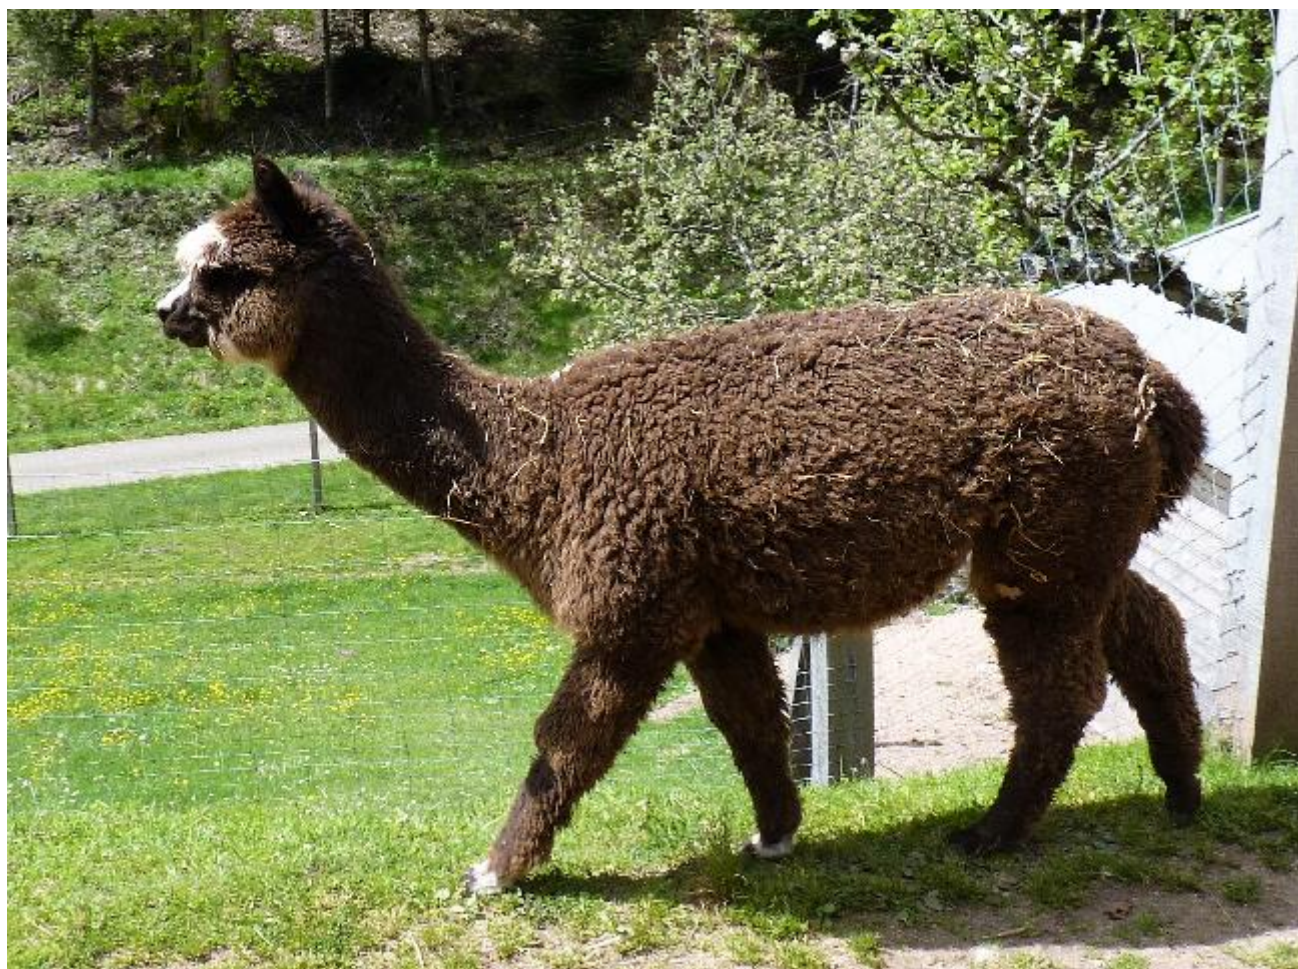

Alpaca Photo 2

Name of covering male: AV Benz Cosmo (Medium Grey)

Last Mating Date: 8th June 2017

Estimated Date Cria Due (Pregnant Female): 8th May 2018

Number of Crias bred from female: 1

Sire of Cria at Foot: AV Rasputin

Cria at Foot: AV Benz Felicitas , geb. am 19.05.2017, ist eine ganz liebe und hübsche Stute . Ihre Vlies Farbe ist Braun und die Faser hat einen sehr schönen Glanz mit sehr schönen Grimp. Ein stolzes Cria.

Date of Birth of Cria at Foot: 19th May 2017

Current Age of Cria at Foot: 410 Weeks and 3 Days

Alpaca Photo 1