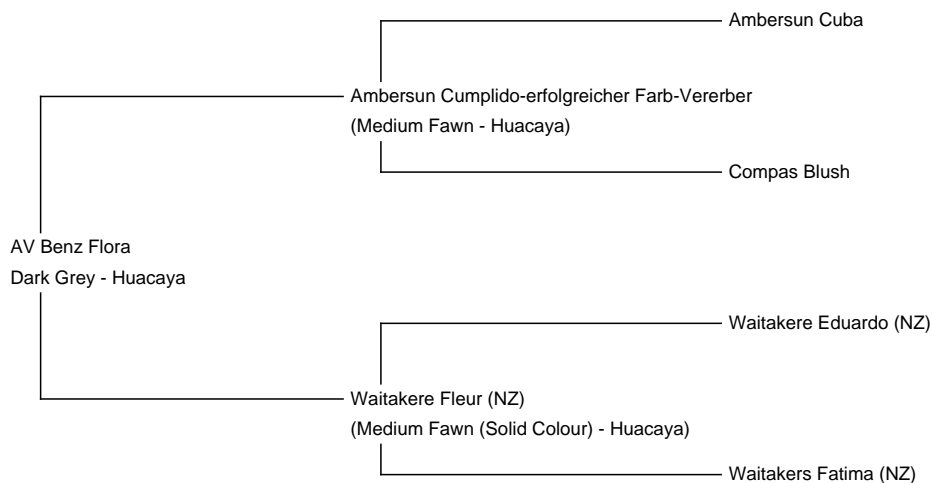

## AV Benz Flora

**Price:** N/A with female cria at foot (**SOLD**)

**Sire:** Ambersun Cumplido-erfolgreicher Farb-Vererber

**Dam:** Waitakere Fleur (NZ)

**Type:** Pregnant Female (Pregnant)

**Breed Type:** Huacaya

**Colour:** Dark Grey

**Registered With:** AAeV

**Date of Birth:** 21st April 2015

Diameter (Micron) of first fleece sample: 20.40μ

**Fleece:** (2nd)

22.60μ SD 5.00μ CV 22.30%

*(taken on 6th June 2017 at 2 Years and 2 Months of age)*

### Description:

Flora, ist eine ganz bezaubernde Persönlichkeit. Mit ihren weißen Spots am Kopf ist sie einzigartig und unverwechselbar. Ihr Körperbau ist sehr korrekt und ihr Vlies in der Farbe Roan ist sehr selten. Flora hat im Hintergrund väterlicherseits mit Ambersun Cumplido graue Vorfahren, mütterlicherseits fawn farbene Vorfahren. Sie ist eine zutrauliche liebe Stute, die in Buchloe auch einen 2 Platz erreicht hat. Da ich keine tragenden Stuten auf Shows vorstelle, hat Sie keine weiteren Show Teilnahmen. Flora eignet sich bestens für Neueinsteiger, die eine zutrauliche Stute haben möchten. Sie wird mit ihrem wunderschönen Cria Felicitas angeboten. Gedeckt mit AV Benz Cosmo (Colorchampion Grau) der stolzer Vater von seinen ersten zwei wunderschönen Crias 2017 ist, (Nr. 1. Stute SGrau und Nr.2. Hengst RGrau). GRAU? Ich drücke die Daumen ;).

**Sire of Cria at Foot:** AV Rasputin

**Cria at Foot:** AV Benz Felicitas , geb. am 19.05.2017, ist eine ganz liebe und hübsche Stute . Ihre Vlies Farbe ist Braun und die Faser hat einen sehr schönen Glanz mit sehr schönen Grimp. Ein stolzes Cria.