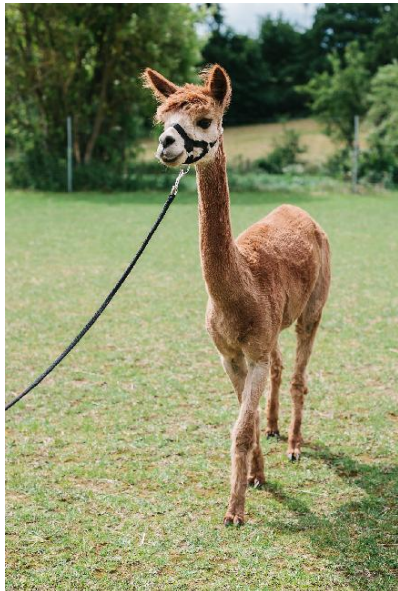

**Emmi**

**Price:** €1,100.00 This price is NOT inclusive of sales tax which needs to be added. **(SOLD)**

**Sire:** Not Specified

**Dam:** Not Specified

**Type:** Female

**Breed Type:** Suri

**Colour:** Light Fawn (Solid Colour)

**Date of Birth:** 14th May 2013

**Description:**

Emmi ist eine liebe, ruhige, ausgeglichene Stute, sie läuft super am Halfter, in liebevolle Hände abzugeben  
Farbe medium Champagne

Alpaca Photo 1

Alpaca Photo 2