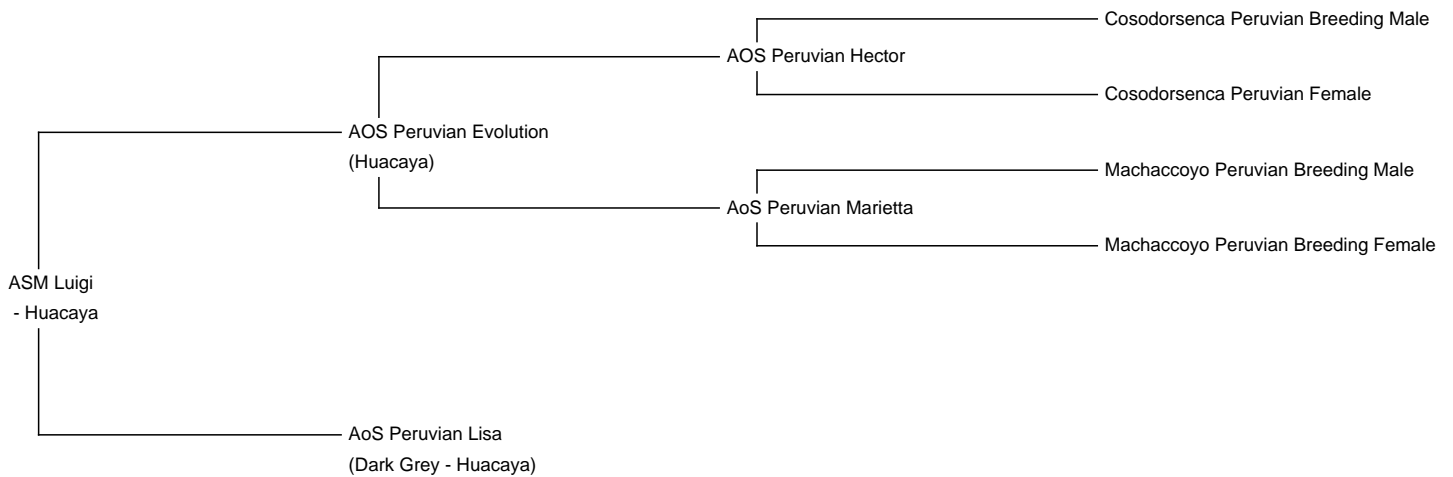

## ASM Luigi

**Price:** N/A (SOLD)

**Sire:** AOS Peruvian Evolution

**Dam:** AoS Peruvian Lisa

**Type:** Stud Male (Proven Stud)

**Breed Type:** Huacaya

**Colour:**

**Registered With:** LAREU (17850)

**Blood Lineage:** AoS Evolution

**Date of Birth:** 5th June 2015

### Description:

schwarzer Hengst

Ausgestattet mit top Genetik aus Schwarz und Grau

Alpaca Photo 1