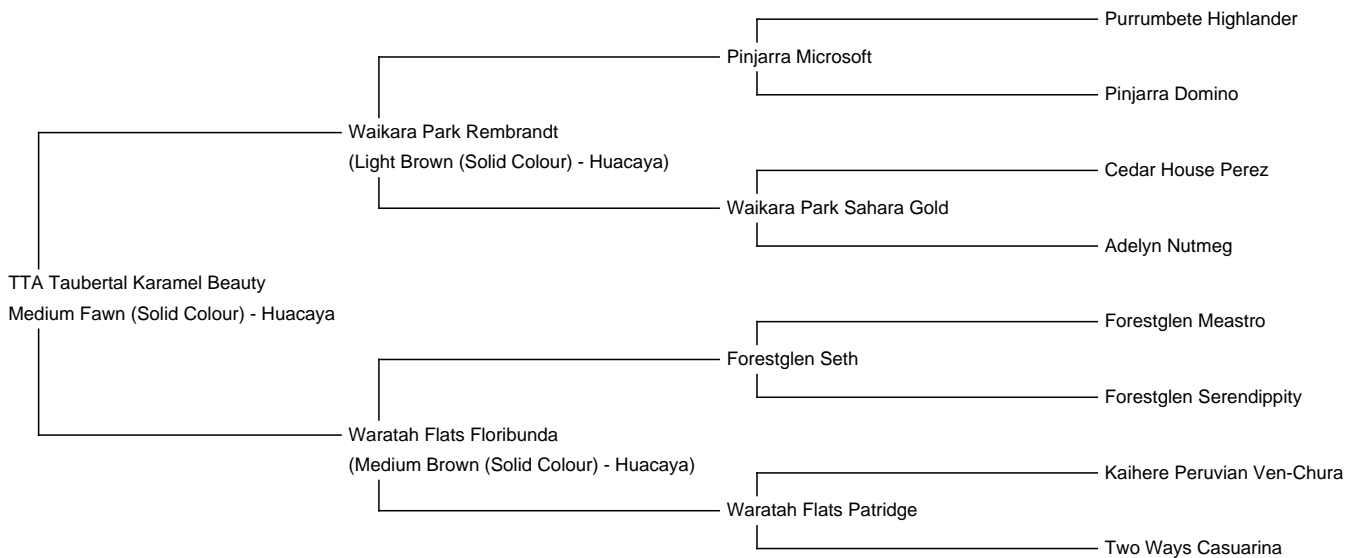

## TTA Taubertal Karamel Beauty

**Price:** €3,500.00 This price is NOT inclusive of sales tax which needs to be added. with

**Sire:** Waikara Park Rembrandt

**Dam:** Waratah Flats Floribunda

**Type:** Female

**Breed Type:** Huacaya

**Colour:** Medium Fawn (Solid Colour)

**Registered With:** LAREU-020537

**Blood Lineage:** Pinjarra Microsoft

**Date of Birth:** 4th August 2016

Diameter (Micron) of first fleece sample: 15.40µ

#### 4. Platz Alpaka Show Erfurt 2017

**Number of Crias bred from female: 5**

**Sire of Cria at Foot:** Gilt Edge Firestorm (Medium Brown)

**Cria at Foot:** Sweet Candy ist ein sehr schönes Stutfohlen mit Zuchtpotential. Sie trägt beidseits sehr gute Gene in sich. Ihr Körperbau ist sehr korrekt und ihr Vlies vielversprechend.