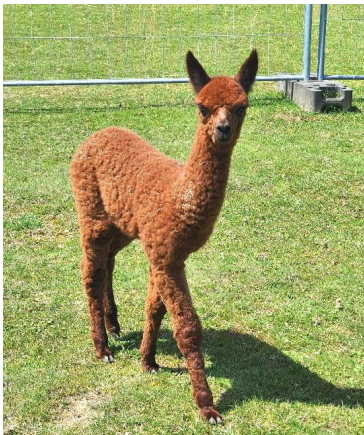

Alpaca Photo 2