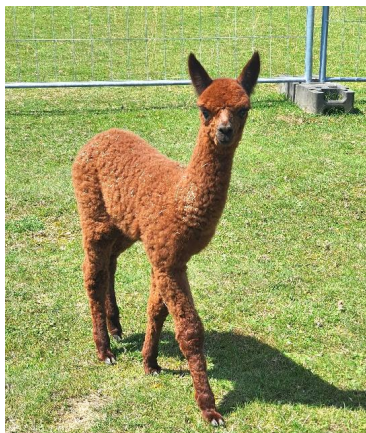

Alpaca Photo 2