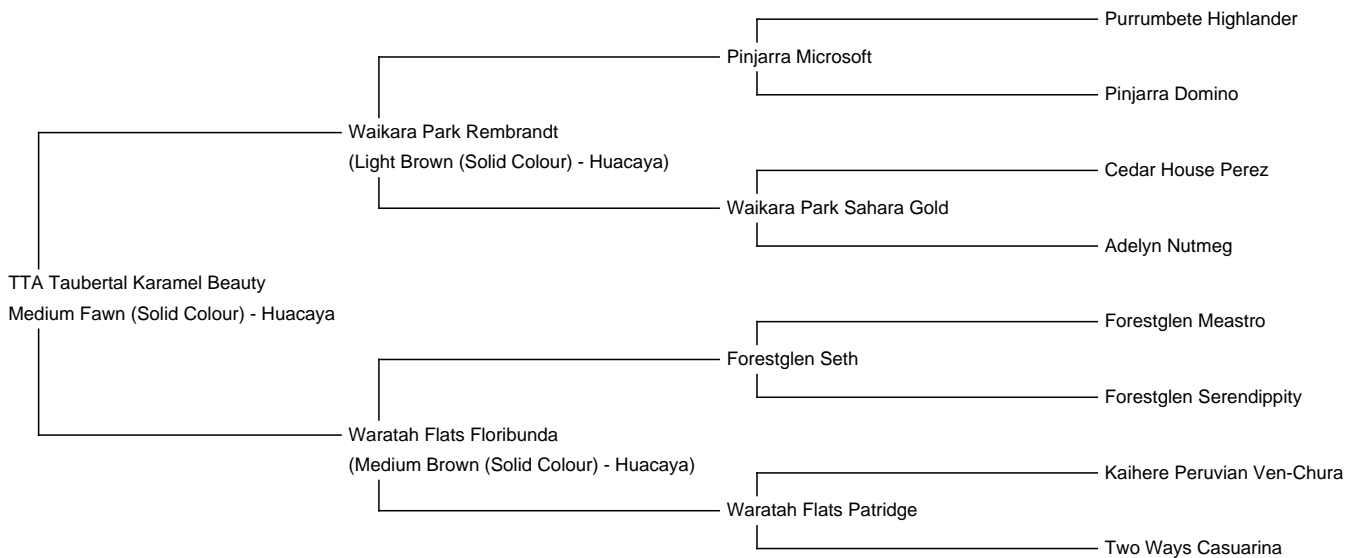

female cria at foot

TTA Taubertal Karamel Beauty

Price: €3,500.00 This price is NOT inclusive of sales tax which needs to be added. with

Sire: Waikara Park Rembrandt

Dam: Waratah Flats Floribunda

Type: Female

Breed Type: Huacaya

Colour: Medium Fawn (Solid Colour)

Registered With: LAREU-020537

Blood Lineage: Pinjarra Microsoft

Date of Birth: 4th August 2016

Diameter (Micron) of first fleece sample: 15.40 μ

Fleece: (6th)

Prizes Won:

4. Platz Alpaka Show Erfurt 2017

Number of Crias bred from female: 5

Sire of Cria at Foot: Gilt Edge Firestorm (Medium Brown)

Cria at Foot: Sweet Candy ist ein sehr schönes Stutfohlen mit Zuchtpotential. Sie trägt beidseits sehr gute Gene in sich. Ihr Körperbau ist sehr korrekt und ihr Vlies vielversprechend.