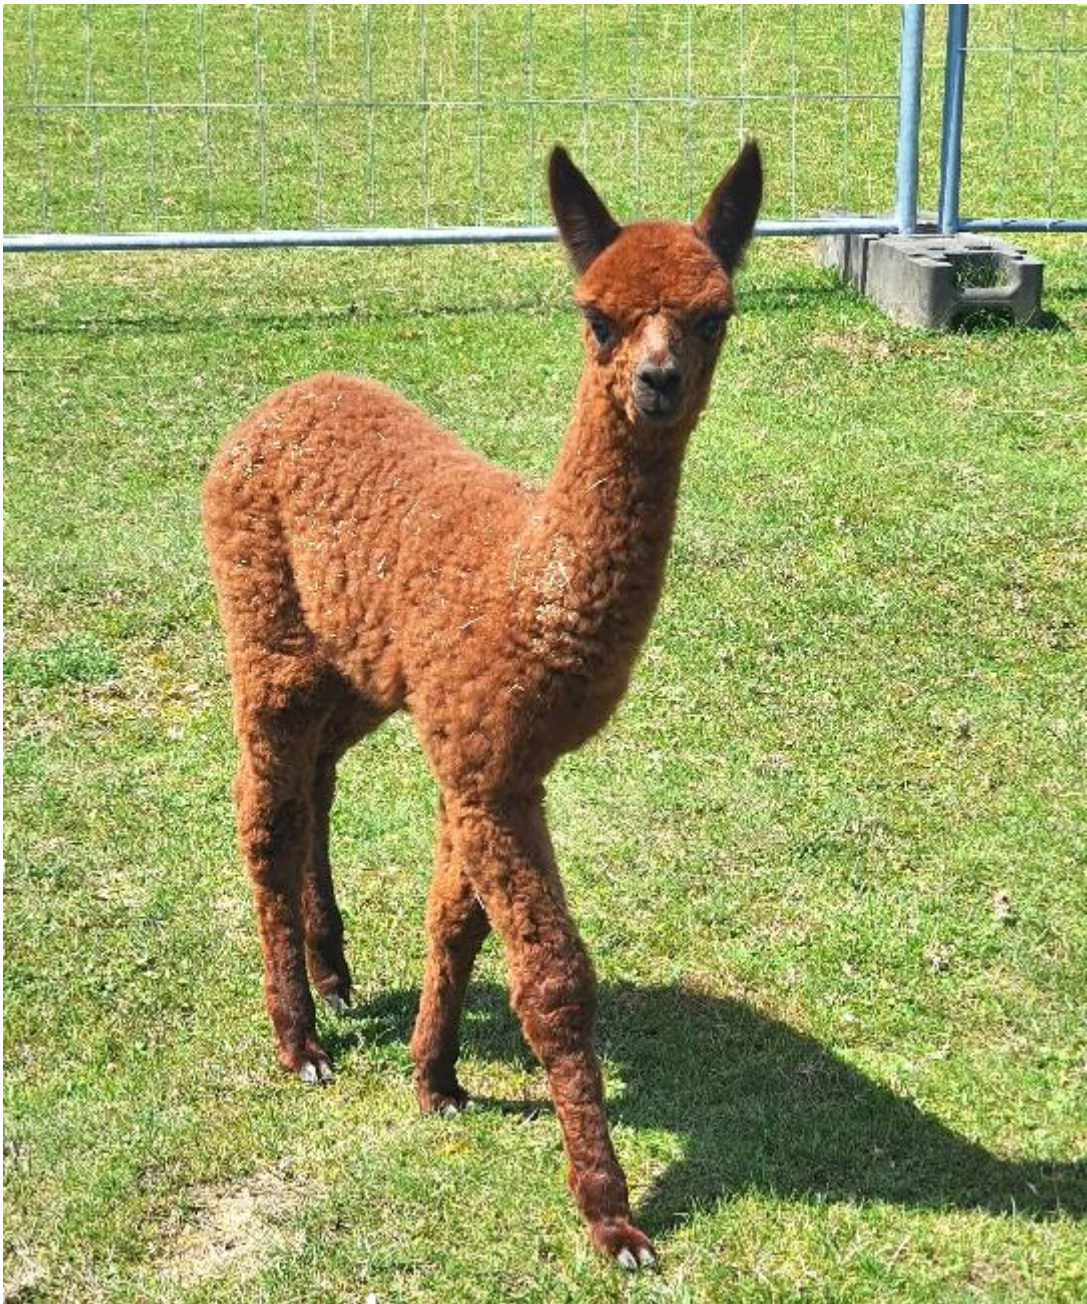

Alpaca Photo 2