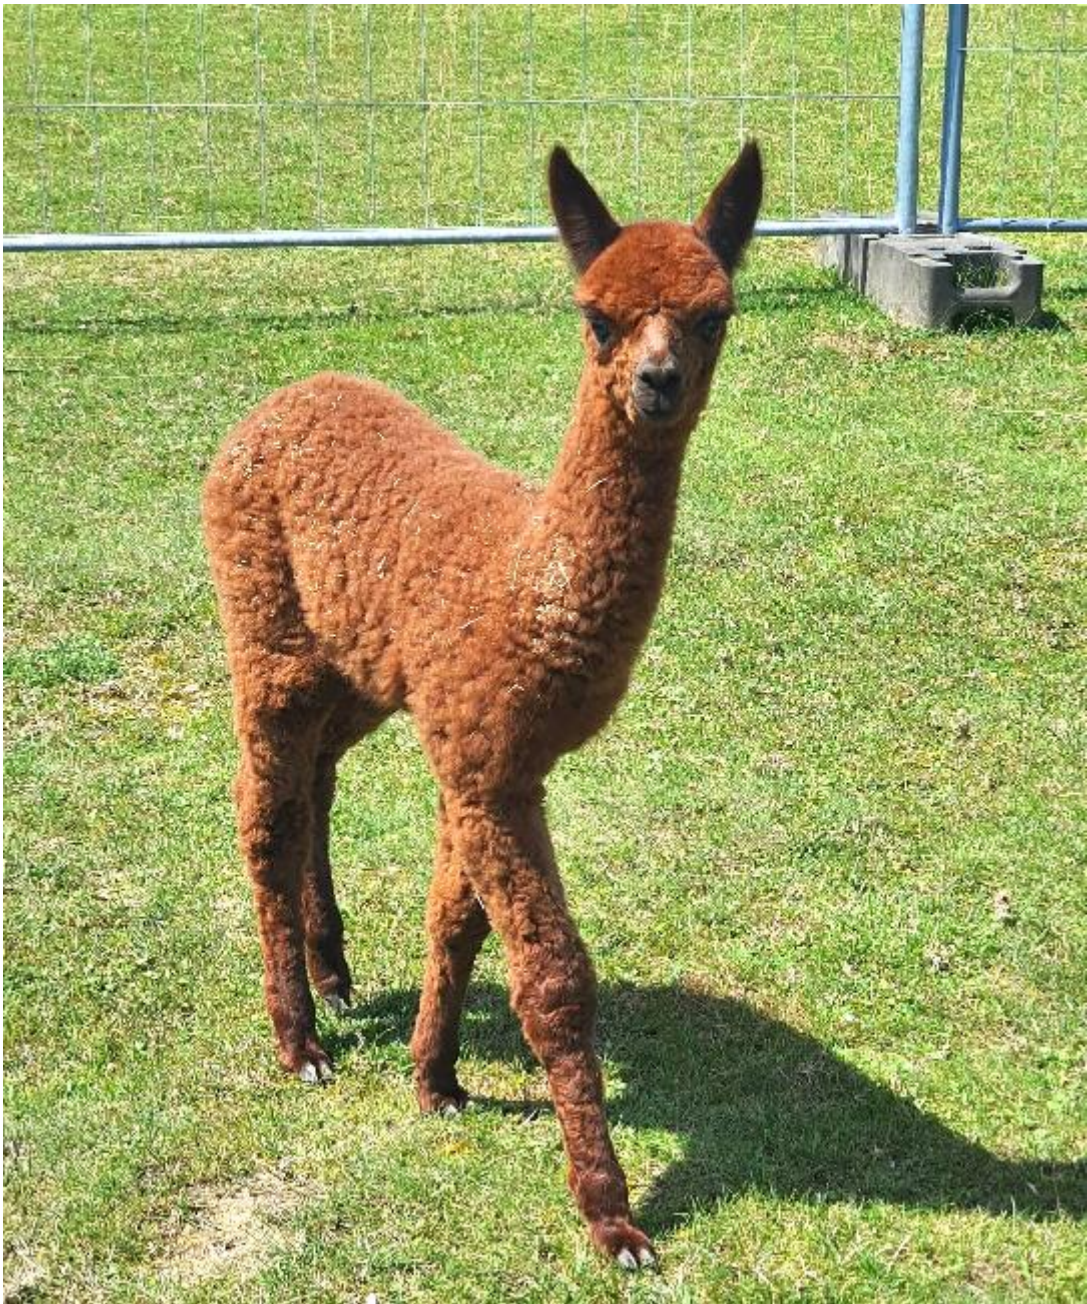

female cria at foot

TTA Taubertal Karamel Beauty

Price: €3,500.00 This price is NOT inclusive of sales tax which needs to be added. with

Sire: Waikara Park Rembrandt

Dam: Waratah Flats Floribunda

Type: Female

Description:

Karamel Beauty hat ihren Namen verdient. Sie ist eine sehr schöne Stute. Sie hat einen perfekten Körperbau und ein schönes Vlies.

Karamel Beauty hatte bei ihrer letzten Geburt Probleme und darf nicht mehr gedeckt werden. Wir geben sie als Beistelltier in liebevolle Hände. Karamel hat Führungsqualitäten und ist als Leitstute geeignet. Sie ist halfterfähig und gut im Handling. Ihr Stutfohlen Sweet Candy ist sehr vielversprechend. Da es ihr letztes Fohlen ist, wünschen wir uns, dass sie zusammen bleiben dürfen. Karamel ist eine sehr liebevolle Mutter.

Prizes Won:

4. Platz Alpaka Show Erfurt 2017

Number of Crias bred from female: 5

Sire of Cria at Foot: Gilt Edge Firestorm (Medium Brown)

Cria at Foot: Sweet Candy ist ein sehr schönes Stutfohlen mit Zuchtpotential. Sie trägt beidseits sehr gute Gene in sich. Ihr Körperbau ist sehr korrekt und ihr Vlies vielversprechend.

Date of Birth of Cria at Foot: 20th July 2024

Current Age of Cria at Foot: 17 Weeks and 5 Days

Alpaca Photo 1

Alpaca Photo 2

Alpaca Photo 3