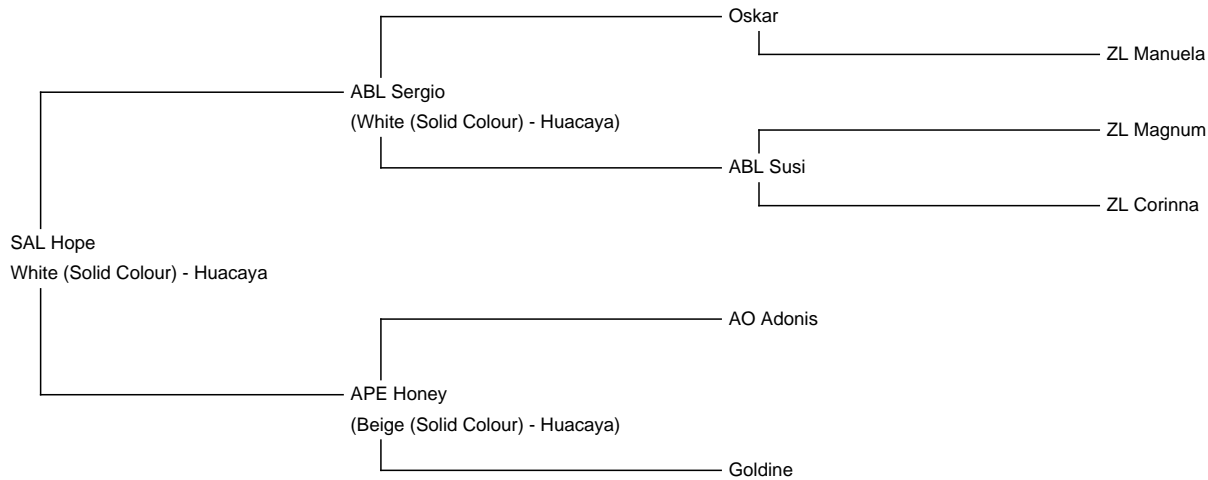

SAL Hope

Price: €2,900.00 **(SOLD)**

Sire: ABL Sergio

Dam: APE Honey

Type: Female

Breed Type: Huacaya

Colour: White (Solid Colour)

Date of Birth: 14th October 2015

Diameter (Micron) of first fleece sample: 18.60μ

Fleece: (2nd)

19.40μ SD 4.20μ CV 21.40% % Over 30 Microns(μ) 0.40% SF 19.00μ Curvature 40.80 deg/mm

(taken on 12th May 2017 at 1 Year and 7 Months of age)

Fibre Testing Authority: Australian Alpaca Fibre Testing

Description:

Hope ist eine wunderschöne ruhige Stute und die Tochter von unserem Deckhengst Sergio (ZEP 99 Punkte). Sie überzeugt mit einem korrekten Körperbau und sehr dichtem Vlies.