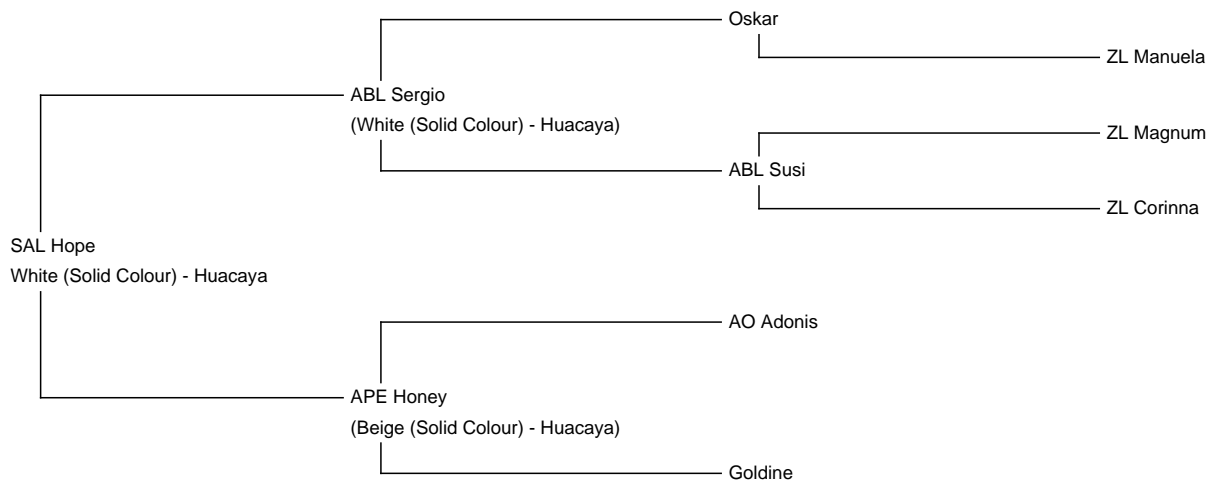

SAL Hope

Price: €2,900.00 (SOLD)

Sire: ABL Sergio

Dam: APE Honey

Type: Female

Breed Type: Huacaya

Colour: White (Solid Colour)

Date of Birth: 14th October 2015

Diameter (Micron) of first fleece sample: 18.60μ

Fleece: (2nd)

19.40μ SD 4.20μ CV 21.40% % Over 30 Microns(μ) 0.40% SF 19.00μ Curvature 40.80 deg/mm

(taken on 12th May 2017 at 1 Year and 7 Months of age)

Fibre Testing Authority: Australian Alpaca Fibre Testing

Description:

Hope ist eine wunderschöne ruhige Stute und die Tochter von unserem Deckhengst Sergio (ZEP 99 Punkte). Sie überzeugt mit einem korrekten Körperbau und sehr dichtem Vlies.