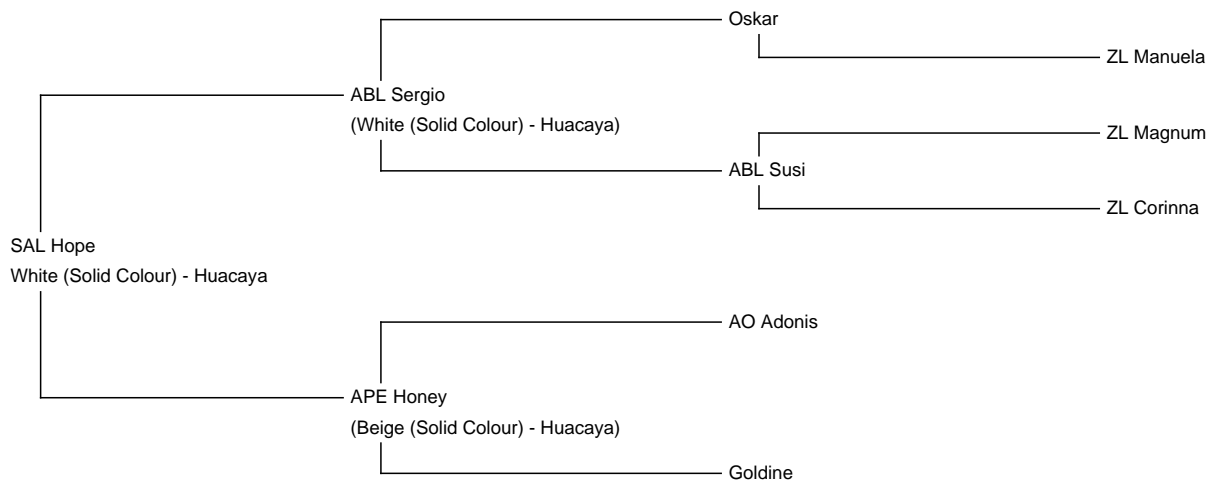

SAL Hope

Price: €2,900.00 (SOLD)

Sire: ABL Sergio

Dam: APE Honey

Type: Female

Breed Type: Huacaya

Colour: White (Solid Colour)

Date of Birth: 14th October 2015

Diameter (Micron) of first fleece sample: 18.60 μ

Fleece: (2nd)

19.40 μ SD 4.20 μ CV 21.40% % Over 30 Microns(μ) 0.40% SF 19.00 μ Curvature 40.80 deg/mm

(taken on 12th May 2017 at 1 Year and 7 Months of age)

Fibre Testing Authority: Australian Alpaca Fibre Testing

Description:

Hope ist eine wunderschöne ruhige Stute und die Tochter von unserem Deckhengst Sergio (ZEP 99 Punkte). Sie überzeugt mit einem korrekten Körperbau und sehr dichtem Vlies.