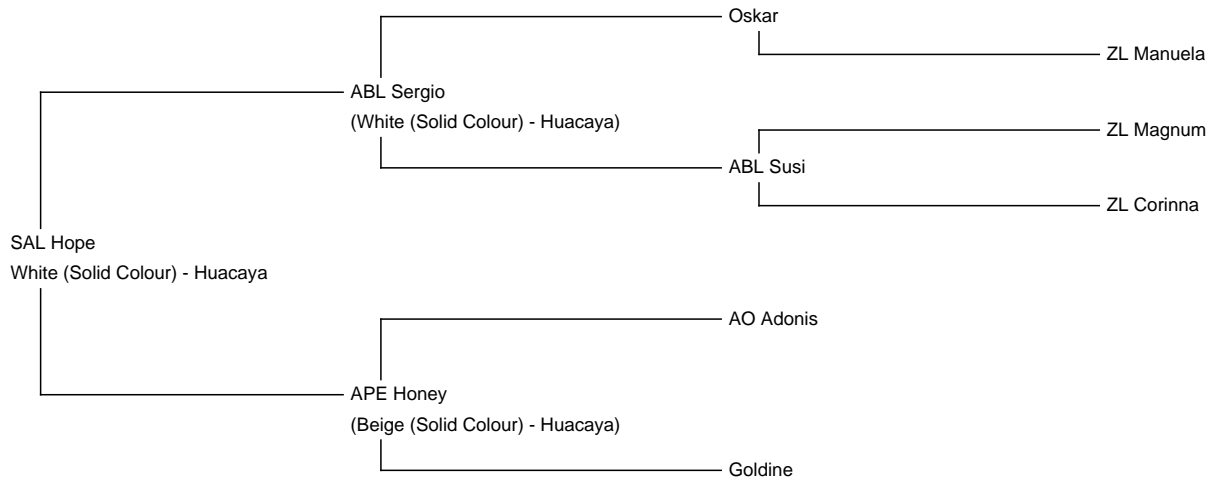

SAL Hope

Price: €2,900.00 (SOLD)

Sire: ABL Sergio

Dam: APE Honey

Type: Female

Breed Type: Huacaya

Colour: White (Solid Colour)

Date of Birth: 14th October 2015

Diameter (Micron) of first fleece sample: 18.60 μ

Fleece: (2nd)

19.40 μ SD 4.20 μ CV 21.40% % Over 30 Microns(μ) 0.40% SF 19.00 μ Curvature 40.80 deg/mm

(taken on 12th May 2017 at 1 Year and 7 Months of age)

Fibre Testing Authority: Australian Alpaca Fibre Testing

Description:

Hope ist eine wunderschöne ruhige Stute und die Tochter von unserem Deckhengst Sergio (ZEP 99 Punkte). Sie überzeugt mit einem korrekten Körperbau und sehr dichtem Vlies.