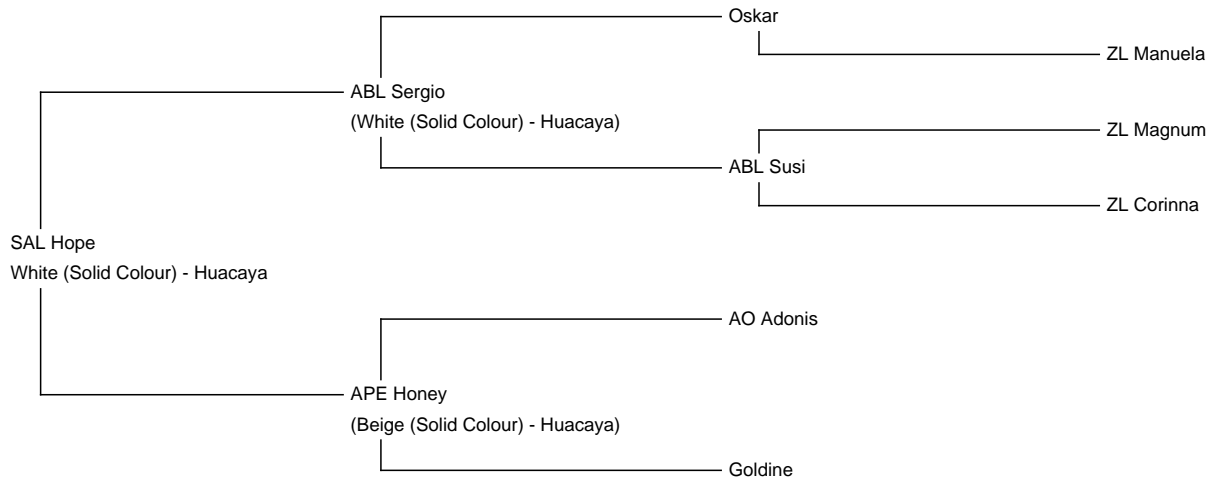

SAL Hope

Price: €2,900.00 (SOLD)

Sire: ABL Sergio

Dam: APE Honey

Type: Female

Breed Type: Huacaya

Colour: White (Solid Colour)

Date of Birth: 14th October 2015

Diameter (Micron) of first fleece sample: 18.60μ

Fleece: (2nd)

19.40μ SD 4.20μ CV 21.40% % Over 30 Microns(μ) 0.40% SF 19.00μ Curvature 40.80 deg/mm

(taken on 12th May 2017 at 1 Year and 7 Months of age)

Fibre Testing Authority: Australian Alpaca Fibre Testing

Description:

Hope ist eine wunderschöne ruhige Stute und die Tochter von unserem Deckhengst Sergio (ZEP 99 Punkte). Sie überzeugt mit einem korrekten Körperbau und sehr dichtem Vlies.