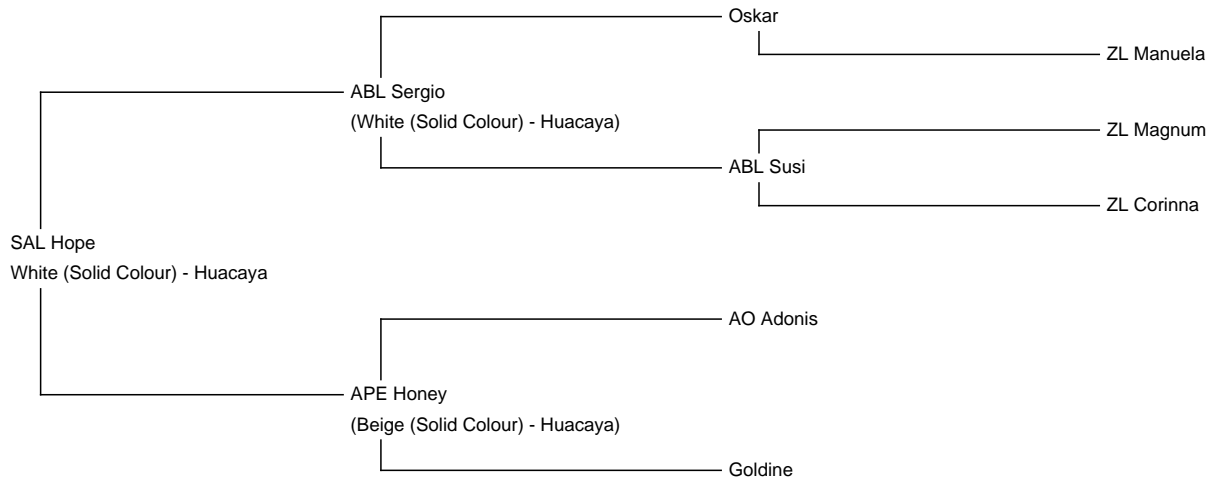

SAL Hope

Price: €2,900.00 **(SOLD)**

Sire: ABL Sergio

Dam: APE Honey

Type: Female

Breed Type: Huacaya

Colour: White (Solid Colour)

Date of Birth: 14th October 2015

Diameter (Micron) of first fleece sample: 18.60 μ

Fleece: (2nd)

19.40 μ SD 4.20 μ CV 21.40% % Over 30 Microns(μ) 0.40% SF 19.00 μ Curvature 40.80 deg/mm

(taken on 12th May 2017 at 1 Year and 7 Months of age)

Fibre Testing Authority: Australian Alpaca Fibre Testing

Description:

Hope ist eine wunderschöne ruhige Stute und die Tochter von unserem Deckhengst Sergio (ZEP 99 Punkte). Sie überzeugt mit einem korrekten Körperbau und sehr dichtem Vlies.