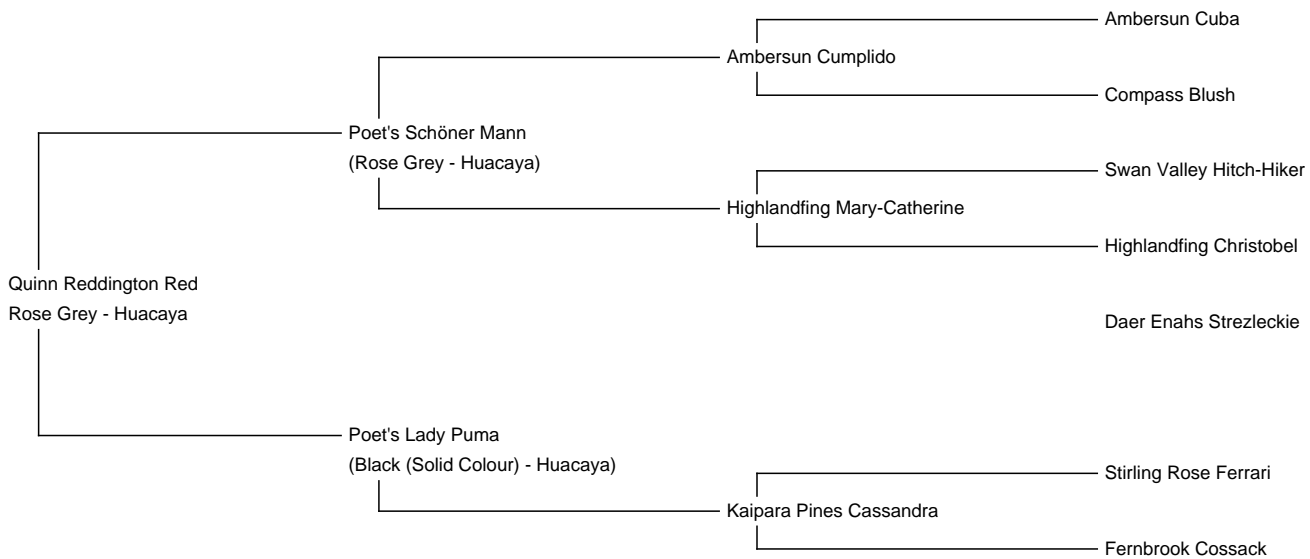

Quinn Reddington Red

Price: €1,500.00 Sales tax is included in this price. **(SOLD)**

Sire: Poet's Schöner Mann

Dam: Poet's Lady Puma

Type: Young Male (Intact)

Breed Type: Huacaya

Colour: Rose Grey

Date of Birth: 2nd June 2016

Description:

Quinn ist der erste Nachwuchs von unserer schwarzen Schönheit Poet's Lady Puma, true black, Enkelin von Daer Enahs Strezleckie of Cambridge. Abgesehen von der Farbe, offensichtlich handelt es sich um ein wunderschönes dark rose grey, was er von seinem Vater geerbt hat, hat sie ihm ihre einzigartigen Features mitgegeben: ein aristokratisches Näschen, einen harmonischen Körperbau und sehr lange Beine;-) Väterlicherseits (Poet's Schöner Mann, medium rose grey) bringt Quinn die Genetik von Ambersun Cumplido, dem ersten 100-Punkte Hengst Deutschlands, und Swan Valley Hitch Hiker mit. Sein feiner Vlies wird von vielen kleinen Punkten in allen möglichen Farben (fawn, schwarz, weiß) verziert, seine weiße Maske ist gesäumt von unterschiedlichen Braunnuancen, was ihn zu einem echten Hingucker macht.