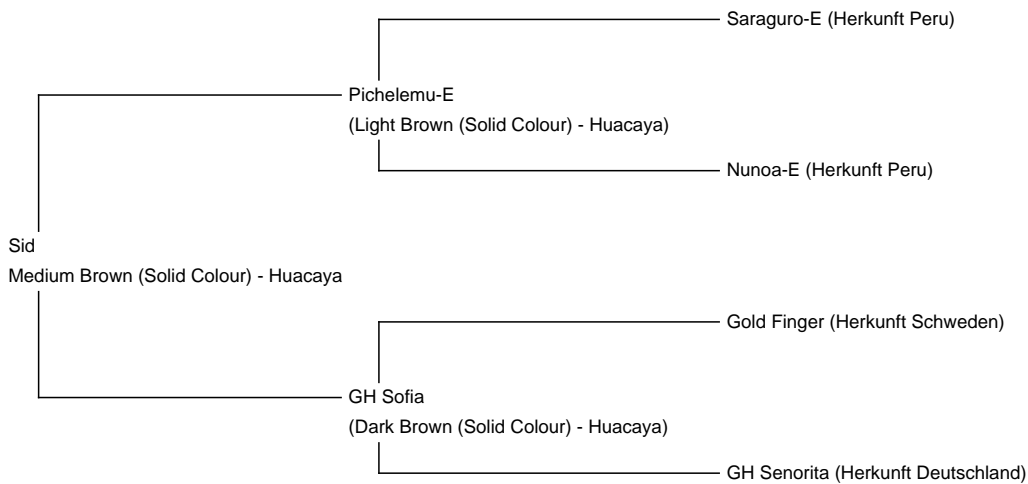

## Sid

**Price:** Price on Application (**SOLD**)

**Sire:** Pichelemu-E

**Dam:** GH Sofia

**Type:** Young Male (Intact)

**Breed Type:** Huacaya

**Colour:** Medium Brown (Solid Colour)

**Registered With:** LAREU

**Date of Birth:** 21st August 2014

### Description:

Sid ist ein sehr neugieriger Junghengst. An Hunde und Kleinkinder gewöhnt. Momentan befindet er sich im Training um halfter- und leinenführig zu werden.

Sid

Sid und Black Beauty

Alpaca Photo 3