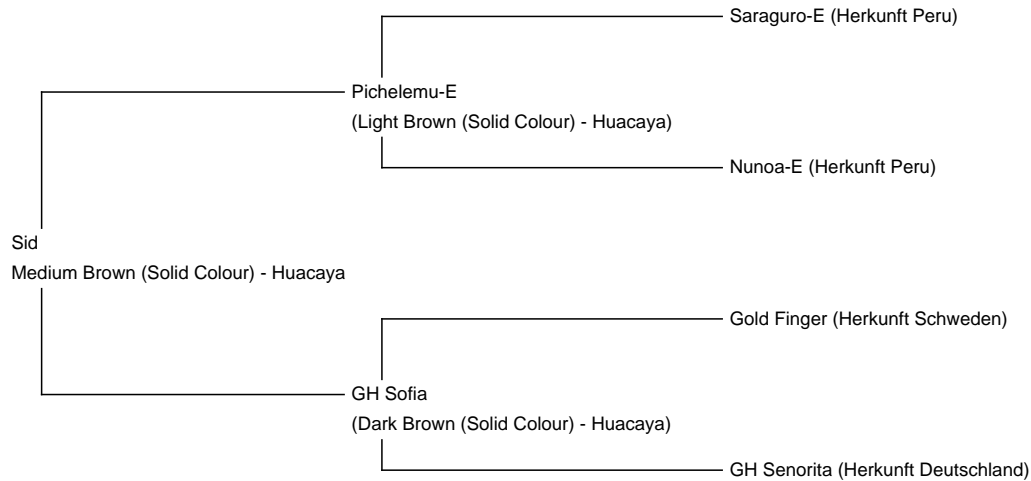

## Sid

**Price:** Price on Application (**SOLD**)

**Sire:** Pichelemu-E

**Dam:** GH Sofia

**Type:** Young Male (Intact)

**Breed Type:** Huacaya

**Colour:** Medium Brown (Solid Colour)

**Registered With:** LAREU

**Date of Birth:** 21st August 2014

### Description:

Sid ist ein sehr neugieriger Junghengst. An Hunde und Kleinkinder gewöhnt. Momentan befindet er sich im Training um halfter- und leinenführig zu werden.

Sid

Sid und Black Beauty

Alpaca Photo 3