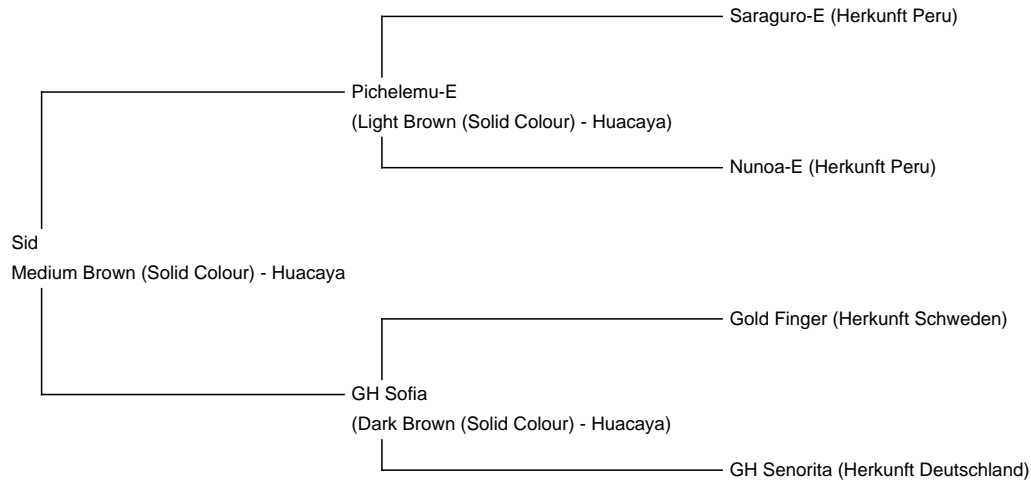

Sid

Price: Price on Application (**SOLD**)

Sire: Pichelemu-E

Dam: GH Sofia

Type: Young Male (Intact)

Breed Type: Huacaya

Colour: Medium Brown (Solid Colour)

Registered With: LAREU

Date of Birth: 21st August 2014

Description:

Sid ist ein sehr neugieriger Junghengst. An Hunde und Kleinkinder gewöhnt. Momentan befindet er sich im Training um halfter- und leinenführig zu werden.

Sid

Sid und Black Beauty