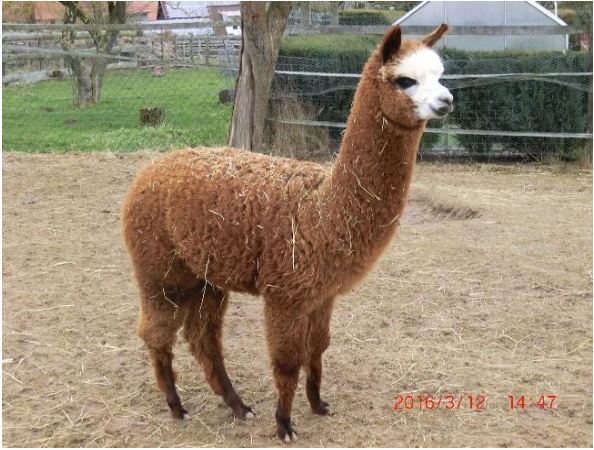

SoA Naomi

Price: Price on Application (**SOLD**)

Sire: AoS Star

Dam: ANA Nelly

Type: Female

Breed Type: Huacaya

Colour: Fancy

Registered With: AAeV

Date of Birth: 12th June 2015

Description:

Hübsche Jungstute mit korrektem Körperbau. Ihr weißes Gesicht läßt sie immer neugierig aussehen, was sie ja auch ist. In ihren Genen sind durch Eltern und Großeltern die Farben schwarz, grau, fawn und weiß verankert. Dies läßt bei entsprechend dunkler Deckung, wie bei ihrer Mutter auch auf grauen Nachwuchs hoffen. Ihre Faserwerte sind für ein dunkles Tier ganz ordentlich. Wobei sich nach den Faserproben herausstellte, dass unsere Wiesen viel zu fett sind, somit auch die Faserwerte nach oben tendieren. Sehr gut am Histogramm zu erkennen: Mic min. 18,2 Max mic: 27,0 Würde also bedeuten, bei weniger guten Wiesen gehen auch die Werte nach unten.

Alpaca Photo 1

Alpaca Photo 2

Alpaca Photo 3