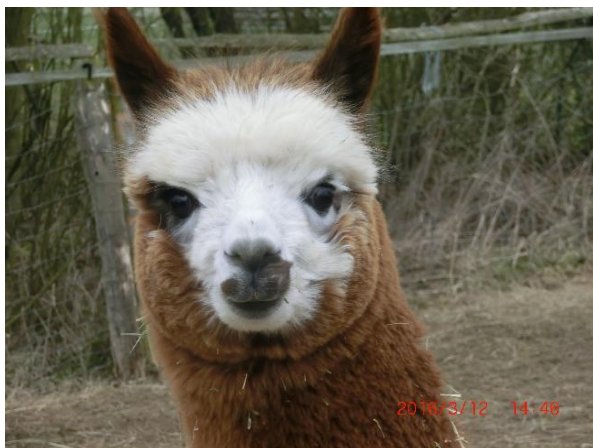

Description:

Hübsche Jungstute mit korrektem Körperbau. Ihr weißes Gesicht läßt sie immer neugierig aussehen, was sie ja auch ist. In ihren Genen sind durch Eltern und Großeltern die Farben schwarz, grau, fawn und weiß verankert. Dies läßt bei entsprechend dunkler Deckung, wie bei ihrer Mutter auch auf grauen Nachwuchs hoffen. Ihre Faserwerte sind für ein dunkles Tier ganz ordentlich. Wobei sich nach den Faserproben herausstellte, dass unsere Wiesen viel zu fett sind, somit auch die Faserwerte nach oben tendieren. Sehr gut am Histogramm zu erkennen: Mic min. 18,2 Max mic: 27,0 Würde also bedeuten, bei weniger guten Wiesen gehen auch die Werte nach unten.

Alpaca Photo 1