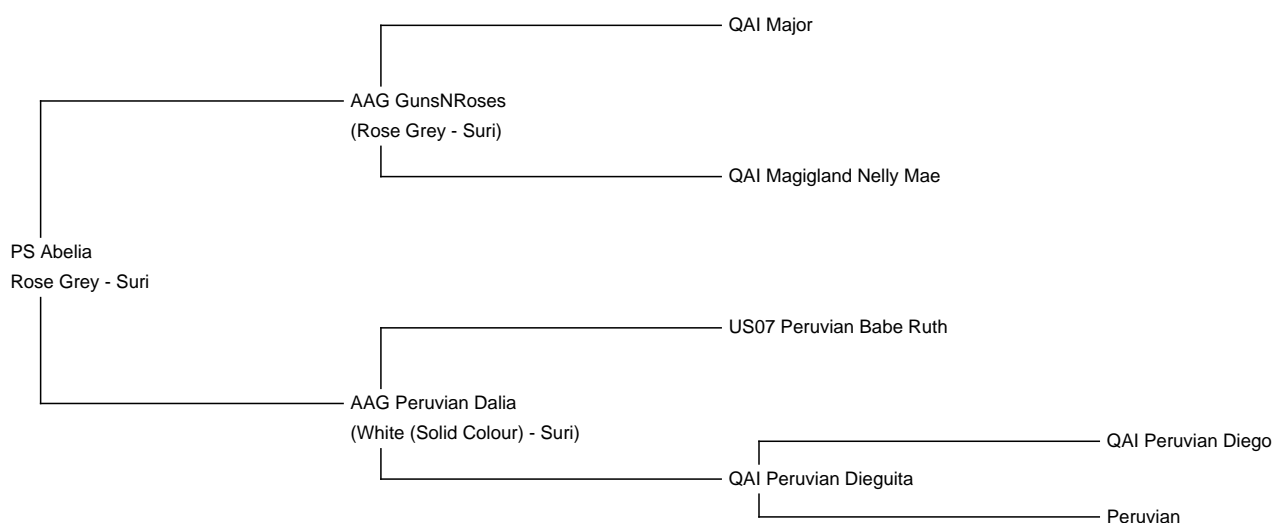

## PS Abelia

**Price:** N/A (SOLD)

**Sire:** AAG GunsNRoses

**Dam:** AAG Peruvian Dalia

**Type:** Female

**Breed Type:** Suri

**Colour:** Rose Grey

**Registered With:** AZVD 20140409

**Blood Lineage:** Peru / Chile

**Date of Birth:** 12th June 2014

### Description:

PS Abelia ist eine kräftige und sehr korrekte Suri Zuchtstute in seltenem Rose Grey.

Das Rose Grey des Vaters hat sich überraschenderweise bei der reinweißen Mutter durchgesetzt. Abelia hat ein sehr angenehmes Wesen und ist gut an der Hand zu führen.