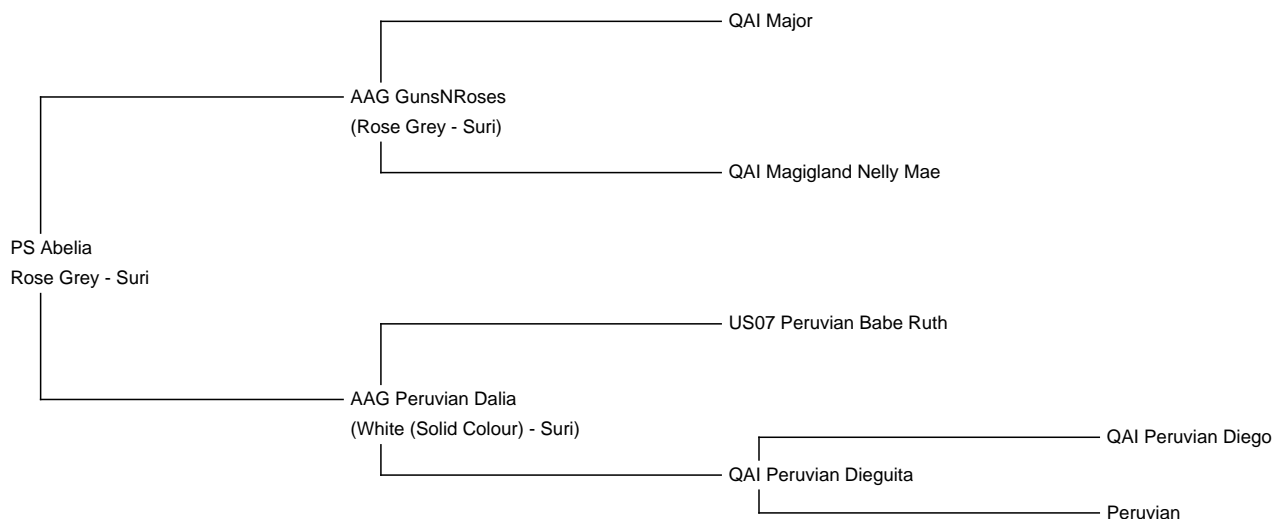

## PS Abelia

**Price:** N/A (SOLD)

**Sire:** AAG GunsNRoses

**Dam:** AAG Peruvian Dalia

**Type:** Female

**Breed Type:** Suri

**Colour:** Rose Grey

**Registered With:** AZVD 20140409

**Blood Lineage:** Peru / Chile

**Date of Birth:** 12th June 2014

### Description:

PS Abelia ist eine kräftige und sehr korrekte Suri Zuchtstute in seltenem Rose Grey.

Das Rose Grey des Vaters hat sich überraschenderweise bei der reinweißen Mutter durchgesetzt. Abelia hat ein sehr angenehmes Wesen und ist gut an der Hand zu führen.