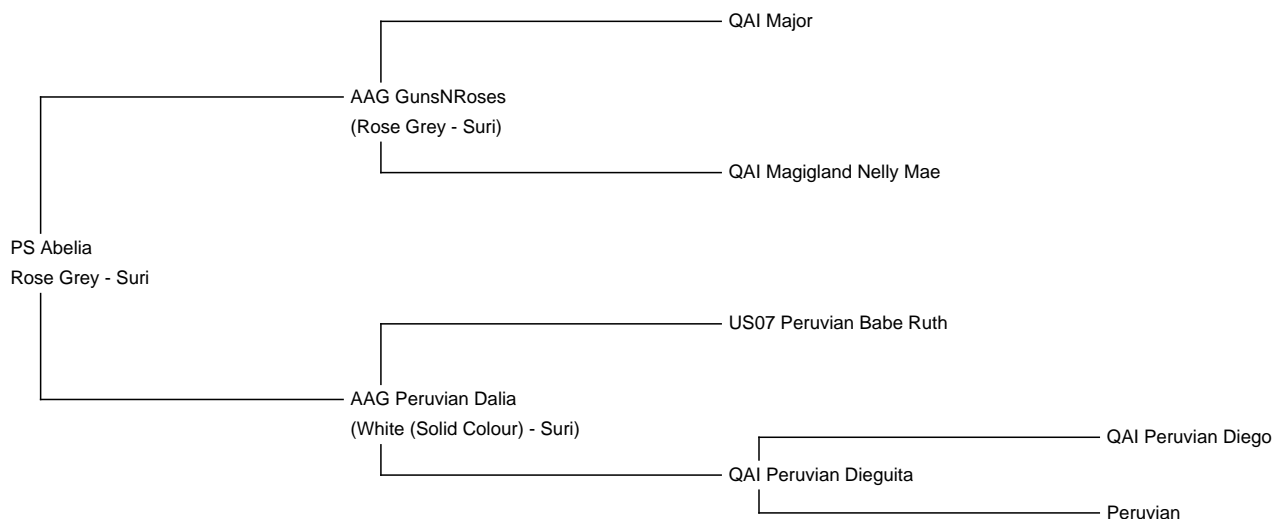

PS Abelia

Price: N/A (SOLD)

Sire: AAG GunsNRoses

Dam: AAG Peruvian Dalia

Type: Female

Breed Type: Suri

Colour: Rose Grey

Registered With: AZVD 20140409

Blood Lineage: Peru / Chile

Date of Birth: 12th June 2014

Fleece: (1st)

24.00µ SD 5.00µ CV 21.00% % Over 30 Microns(µ) 10.20%

(taken on 24th May 2015 at 11 Months of age)

Fibre Testing Authority: Yocom-McColl Testing Laboratories

Description:

PS Abelia ist eine kräftige und sehr korrekte Suri Zuchtstute in seltenem Rose Grey.

Das Rose Grey des Vaters hat sich überraschenderweise bei der reinweißen Mutter durchgesetzt. Abelia hat ein sehr angenehmes Wesen und ist gut an der Hand zu führen.

PS Abelis ist das erste Fohlen von unser Kategorie A Zuchtstute AAG Peruvian Dalia, die mit ihr gleich einen Volltreffer

gelandet hat. Bei der ZEP erreichte Dalia 95 Punkte. Mit dem ZEP ergebnis von Abelia wird sie sofort in das Zuchtbuch aufsteigen.