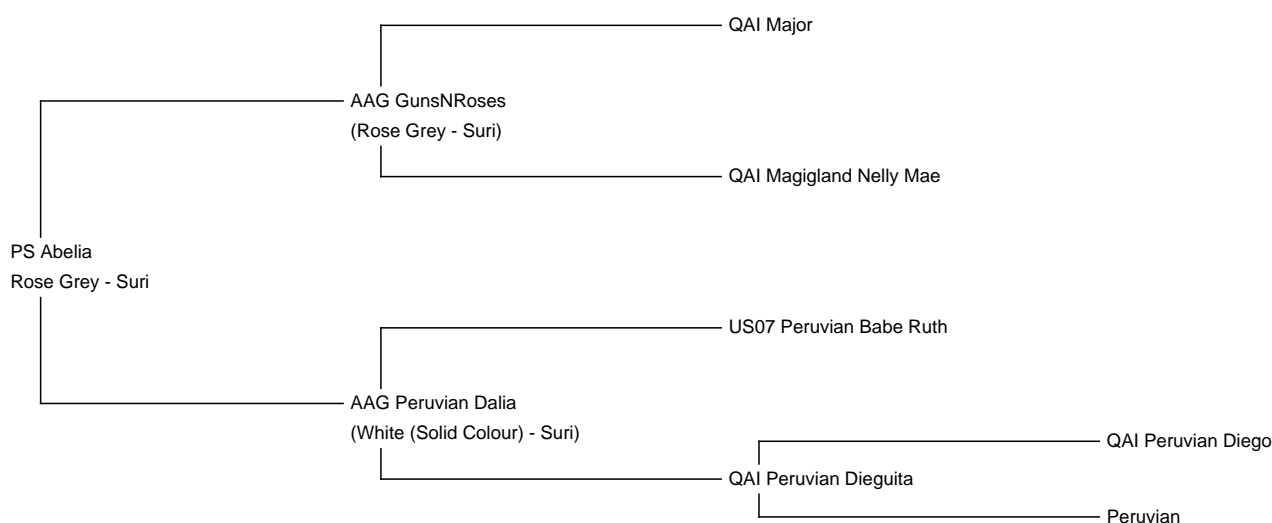

PS Abelia

Price: N/A (SOLD)

Sire: AAG GunsNRoses

Dam: AAG Peruvian Dalia

Type: Female

Breed Type: Suri

Colour: Rose Grey

Registered With: AZVD 20140409

Blood Lineage: Peru / Chile

Date of Birth: 12th June 2014

Fleece: (1st)

24.00µ SD 5.00µ CV 21.00% % Over 30 Microns(µ) 10.20%

(taken on 24th May 2015 at 11 Months of age)

Fibre Testing Authority: Yocom-McColl Testing Laboratories

Description:

PS Abelia ist eine kräftige und sehr korrekte Suri Zuchtstute in seltenem Rose Grey.

Das Rose Grey des Vaters hat sich überraschenderweise bei der reinweißen Mutter durchgesetzt. Abelia hat ein sehr angenehmes Wesen und ist gut an der Hand zu führen.

PS Abelis ist das erste Fohlen von unser Kategorie A Zuchtstute AAG Peruvian Dalia, die mit ihr gleich einen Volltreffer

gelandet hat. Bei der ZEP erreichte Dalia 95 Punkte. Mit dem ZEP ergebnis von Abelia wird sie sofort in das Zuchtbuch aufsteigen.