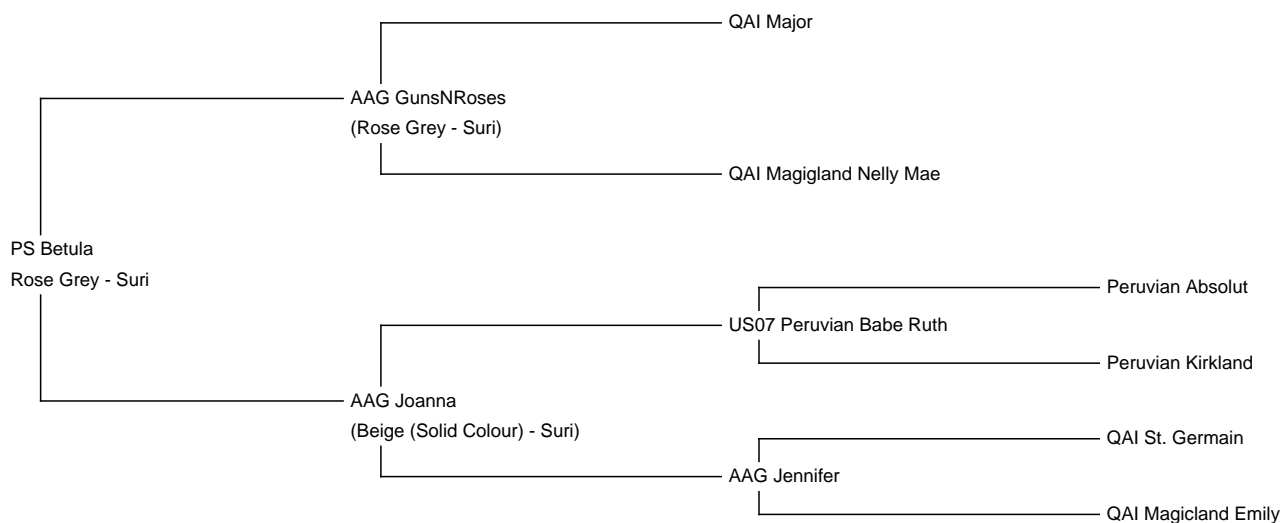

## PS Betula

**Price:** N/A (SOLD)

**Sire:** AAG GunsNRoses

**Dam:** AAG Joanna

**Type:** Female

**Breed Type:** Suri

**Colour:** Rose Grey

**Registered With:** AZVD 201660150

**Blood Lineage:** Chile

**Date of Birth:** 11th June 2015

### Description:

Mit Betula wächst eine weitere Suri Spitzenzuchtstute

in außergewöhnlicher Farbe heran. Beide Eltern haben die ZEP absolviert und sind Kat. A eingestuft. GunsNRoses sogar mit Höchstpunktzahl 100/100. Joanna mit 96/100 Punkten. Betula ist korrekt gebaut und hat ein angenehmes Wesen. Sie ist kräftig und wird relativ groß werden. Die rosagraue Farbe ist sehr gleichmäßig auf der ganzen Decke verteilt.