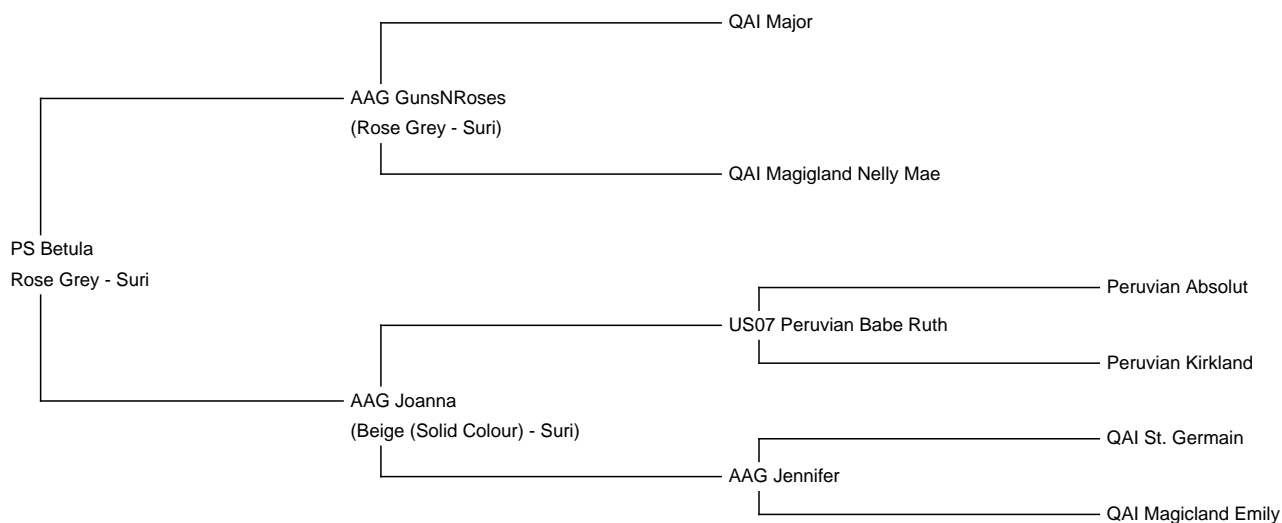

PS Betula

Price: N/A (SOLD)

Sire: AAG GunsNRoses

Dam: AAG Joanna

Type: Female

Breed Type: Suri

Colour: Rose Grey

Registered With: AZVD 201660150

Blood Lineage: Chile

Date of Birth: 11th June 2015

Fleece:

27.90µ SD 5.60µ CV 19.90% % Over 30 Microns(µ) 27.30% Curvature 16.40 deg/mm

(taken on 14th April 2018 at 2 Years and 10 Months of age)

Fibre Testing Authority: Yocom-McColl Testing Laboratories

Description:

Mit Betula wächst eine weitere Suri Spitzenzuchtstute

in außergewöhnlicher Farbe heran. Beide Eltern haben die ZEP absolviert und sind Kat. A eingestuft. GunsNRoses sogar mit Höchstpunktzahl 100/100. Joanna mit 96/100 Punkten. Betula ist korrekt gebaut und hat ein angenehmes Wesen. Sie ist kräftig und wird relativ groß werden. Die rosagraue Farbe ist sehr gleichmäßig auf der ganzen Decke verteilt.