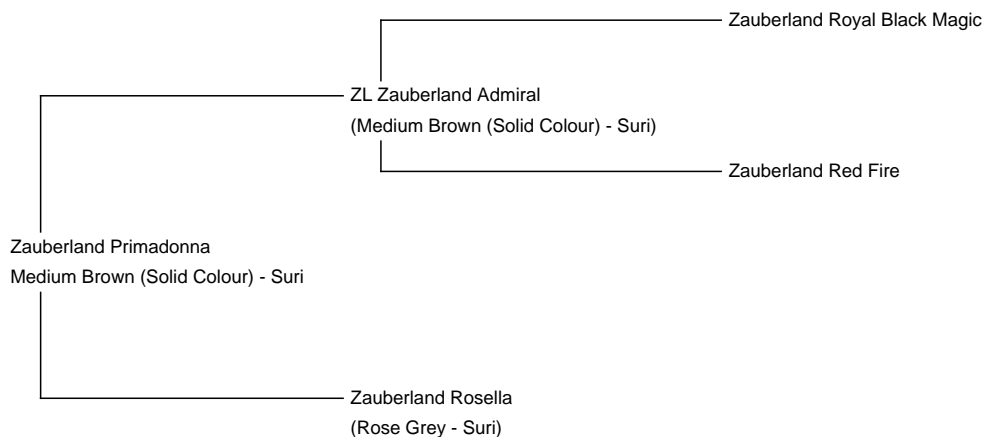

Zauberland Primadonna

Price: Price quoted after cria born

Sire: ZL Zauberland Admiral

Dam: Zauberland Rosella

Type: Pregnant Female (Pregnant)

Breed Type: Suri

Colour: Medium Brown (Solid Colour)

Registered With: AZVD

Date of Birth: 9th May 2014

Fleece:

25.70µ SD 7.70µ CV 29.90% % Over 30 Microns(µ) 19.10%

(taken on 16th May 2015 at 1 Year of age)

Fibre Testing Authority: Yocom-McColl Testing Laboratories

Description:

Primadonna ist eine Tochter des Championhengstes Zauberland Admiral, gezogen aus einer rosagrauen Stammstute, Zauberland Rosella. Sehr schöne Suristute mit schönem Glanz. Es gibt noch relativ wenige Suris in Europa! Die Suris sind edle Zuchttiere. Investieren Sie in diese seltene Nutztier rasse. Primadonna hat eine B-Klasse bekommen bei der ZEP mit 71 Punkten. Sie wuchs mit bestem Futter auf, Luzernwiese, daher sind die Faserwerte ein wenig höher. Trotzdem sehr seidiges Vlies (bei normalem Futter wird das Vlies feiner). Wir geben diese wirklich schöne Suristute möglicherweise nach der Geburt ihres Fohlens ab. Primadonnas Fohlen müßte noch im August 2022 kommen. Primadonna ist sehr lieb...

Name of covering male: ZL Zauberland Sonnenprinz (Medium Fawn)

Last Mating Date: 20th April 2019

Estimated Date Cria Due (Pregnant Female): 20th March 2020

Primadonna - eine klassisch schöne Suristute, Tochter von ZL Admiral