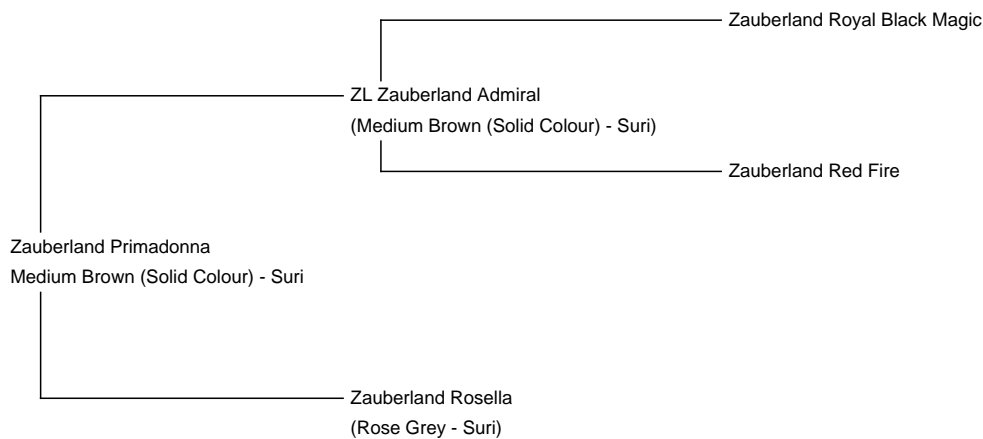

Zauberland Primadonna

Price: Price quoted after cria born

Sire: ZL Zauberland Admiral

Dam: Zauberland Rosella

Type: Pregnant Female (Pregnant)

Breed Type: Suri

Colour: Medium Brown (Solid Colour)

Registered With: AZVD

Date of Birth: 9th May 2014

Fleece:

25.70µ SD 7.70µ CV 29.90% % Over 30 Microns(µ) 19.10%

(taken on 16th May 2015 at 1 Year of age)

Fibre Testing Authority: Yocom-McColl Testing Laboratories

Description:

Primadonna ist eine Tochter des Championhengstes Zauberland Admiral, gezogen aus einer rosagrauen Stammstute, Zauberland Rosella. Sehr schöne Suristute mit schönem Glanz. Es gibt noch relativ wenige Suris in Europa! Die Suris sind edle Zuchttiere. Investieren Sie in diese seltene Nutztier rasse. Primadonna hat eine B-Klasse bekommen bei der ZEP mit 71 Punkten. Sie wuchs mit bestem Futter auf, Luzernwiese, daher sind die Faserwerte ein wenig höher. Trotzdem sehr seidiges Vlies (bei normalem Futter wird das Vlies feiner). Wir geben diese wirklich schöne Suristute möglicherweise nach der Geburt ihres Fohlens ab. Primadonnas Fohlen müßte noch im August 2022 kommen. Primadonna ist sehr lieb...

Name of covering male: ZL Zauberland Sonnenprinz (Medium Fawn)

Last Mating Date: 20th April 2019

Estimated Date Cria Due (Pregnant Female): 20th March 2020

Primadonna - eine klassisch schöne Suristute, Tochter von ZL Admiral