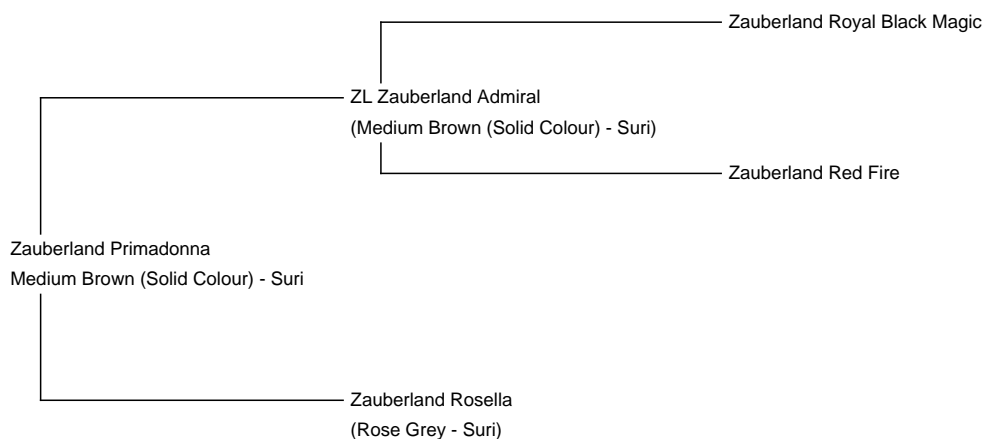

Zauberland Primadonna

Price: Price quoted after cria born

Sire: ZL Zauberland Admiral

Dam: Zauberland Rosella

Type: Pregnant Female (Pregnant)

Breed Type: Suri

Colour: Medium Brown (Solid Colour)

Registered With: AZVD

Date of Birth: 9th May 2014

Fleece:

25.70µ SD 7.70µ CV 29.90% % Over 30 Microns(µ) 19.10%

(taken on 16th May 2015 at 1 Year of age)

Fibre Testing Authority: Yocom-McColl Testing Laboratories

Description:

Primadonna ist eine Tochter des Championhengstes Zauberland Admiral, gezogen aus einer rosagrauen Stammstute, Zauberland Rosella. Sehr schöne Suristute mit schönem Glanz. Es gibt noch relativ wenige Suris in Europa! Die Suris sind edle Zuchttiere. Investieren Sie in diese seltene Nutztier rasse. Primadonna hat eine B-Klasse bekommen bei der ZEP mit 71 Punkten. Sie wuchs mit bestem Futter auf, Luzernwiese, daher sind die Faserwerte ein wenig höher. Trotzdem sehr seidiges Vlies (bei normalem Futter wird das Vlies feiner). Wir geben diese wirklich schöne Suristute möglicherweise nach der Geburt ihres Fohlens ab. Primadonnas Fohlen müßte noch im August 2022 kommen. Primadonna ist sehr lieb...

Name of covering male: ZL Zauberland Sonnenprinz (Medium Fawn)

Last Mating Date: 20th April 2019

Estimated Date Cria Due (Pregnant Female): 20th March 2020

Primadonna - eine klassisch schöne Suristute, Tochter von ZL Admiral