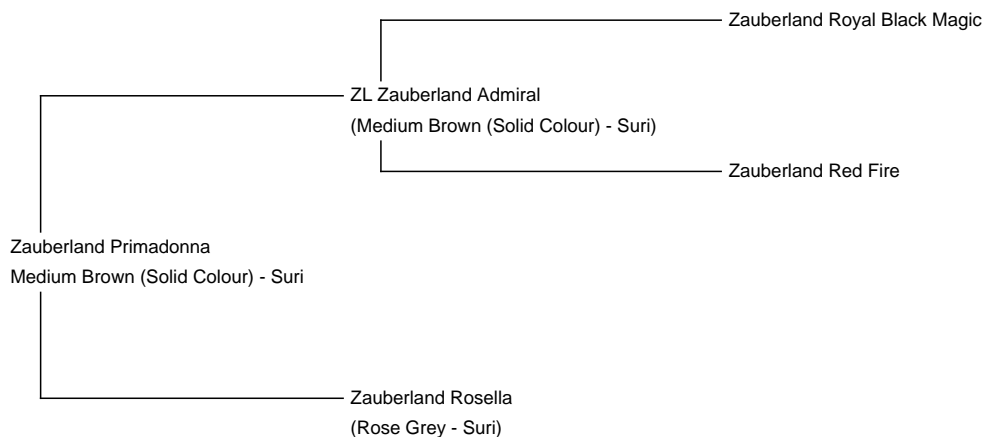

Zauberland Primadonna

Price: Price quoted after cria born

Sire: ZL Zauberland Admiral

Dam: Zauberland Rosella

Type: Pregnant Female (Pregnant)

Breed Type: Suri

Colour: Medium Brown (Solid Colour)

Registered With: AZVD

Date of Birth: 9th May 2014

Fleece:

25.70µ SD 7.70µ CV 29.90% % Over 30 Microns(µ) 19.10%

(taken on 16th May 2015 at 1 Year of age)

Fibre Testing Authority: Yocom-McColl Testing Laboratories

Description:

Primadonna ist eine Tochter des Championhengstes Zauberland Admiral, gezogen aus einer rosagrauen Stammstute, Zauberland Rosella. Sehr schöne Suristute mit schönem Glanz. Es gibt noch relativ wenige Suris in Europa! Die Suris sind edle Zuchttiere. Investieren Sie in diese seltene Nutztier rasse. Primadonna hat eine B-Klasse bekommen bei der ZEP mit 71 Punkten. Sie wuchs mit bestem Futter auf, Luzernwiese, daher sind die Faserwerte ein wenig höher. Trotzdem sehr seidiges Vlies (bei normalem Futter wird das Vlies feiner). Wir geben diese wirklich schöne Suristute möglicherweise nach der Geburt ihres Fohlens ab. Primadonnas Fohlen müßte noch im August 2022 kommen. Primadonna ist sehr lieb...

Name of covering male: ZL Zauberland Sonnenprinz (Medium Fawn)

Last Mating Date: 20th April 2019

Estimated Date Cria Due (Pregnant Female): 20th March 2020

Primadonna - eine klassisch schöne Suristute, Tochter von ZL Admiral