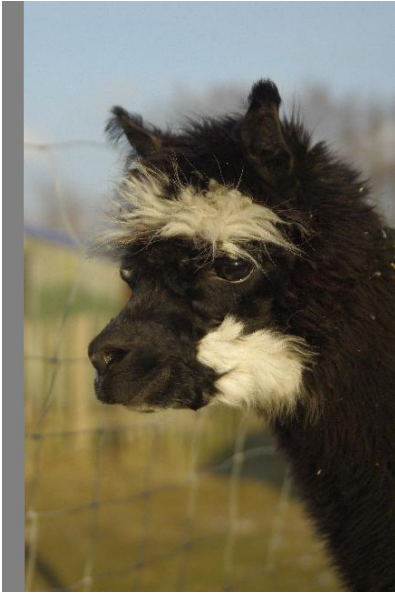

Date of Birth: 27th May 2011

Description:

Gina ist trueblack mit schöner weißer Zeichnung im Gesicht und elegantem Körperbau. In diesem Frühjahr wird sie 5 Jahre alt und ist von dem bewährten Hengst Alpamayo Alberto für Mai '16 mit ihrem 3. Fohlen tragend.

Gina hatte bisher ein sehr schönes schwarzes Hengstfohlen mit excellenter Bewollung (von Alpamayo Alberto) und eine wunderschön gezeichnete Schwarzscheckstute, beide mit sehr gutem Charakter). Sie hat sie fürsorglich und problemlos aufgezogen hat.

Sie ist unsere neugierigste Stute, anhänglich und einfach im Umgang, gut halfterfähig, gechipt, geimpft und regelmäßig entwurmt.

Noch weitere Tiere, tragende Stuten und sehr schöne Hengste aller Altersklassen abzugeben.
Info und Fotos unter www.hof-wiedwisch.de

Prizes Won:

keine Schauteilnahme

Name of covering male: Alpamayo Alberto (White)

Last Mating Date: 25th June 2015

Estimated Date Cria Due (Pregnant Female): 25th May 2016

Alpaca Photo 1

Gina, hochtragend 2015