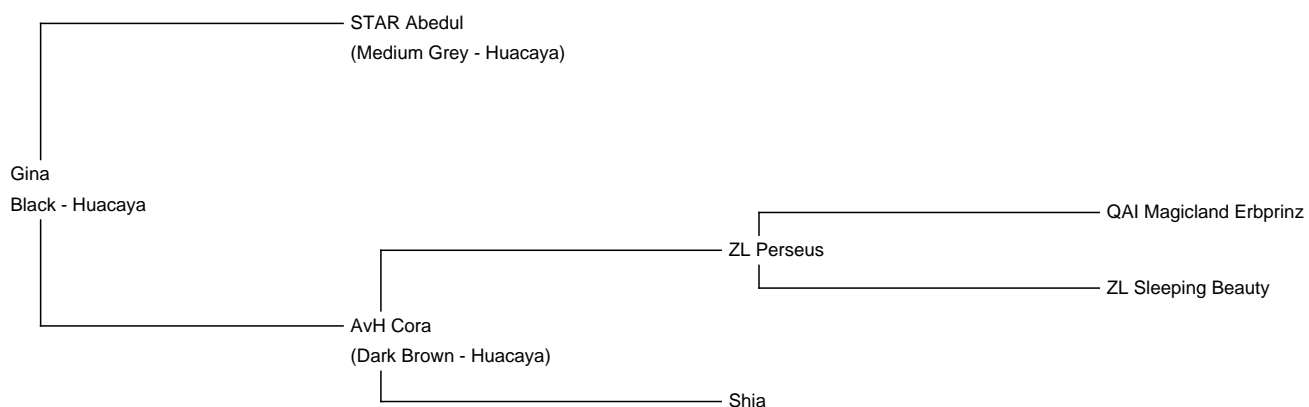

**Gina**

**Price:** N/A (SOLD)

**Sire:** STAR Abedul

**Dam:** AvH Cora

**Type:** Pregnant Female (Pregnant)

**Breed Type:** Huacaya

**Colour:** Black

**Registered With:** LAREU

### Description:

Gina ist trueblack mit schöner weißer Zeichnung im Gesicht und elegantem Körperbau. In diesem Frühjahr wird sie 5 Jahre alt und ist von dem bewährten Hengst Alpamayo Alberto für Mai '16 mit ihrem 3. Fohlen tragend.

### Prizes Won:

keine Schauteilnahme

**Name of covering male:** Alpamayo Alberto (White)

**Last Mating Date:** 25th June 2015

**Estimated Date Cria Due (Pregnant Female):** 25th May 2016

Alpaca Photo 1

Gina, hochtragend 2015