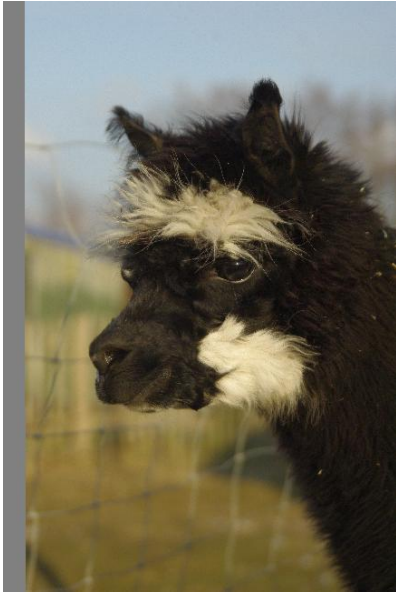

### Description:

Gina ist trueblack mit schöner weißer Zeichnung im Gesicht und elegantem Körperbau. In diesem Frühjahr wird sie 5 Jahre alt und ist von dem bewährten Hengst Alpamayo Alberto für Mai '16 mit ihrem 3. Fohlen tragend.

Gina hatte bisher ein sehr schönes schwarzes Hengstfohlen mit excellenter Bewollung (von Alpamayo Alberto) und eine wunderschön gezeichnete Schwarzscheckstute, beide mit sehr gutem Charakter). Sie hat sie fürsorglich und problemlos aufgezogen hat.

Sie ist unsere neugierigste Stute, anhänglich und einfach im Umgang, gut halfterfähig, gechipt, geimpft und regelmäßig entwurmt.

Noch weitere Tiere, tragende Stuten und sehr schöne Hengste aller Altersklassen abzugeben.  
Info und Fotos unter [www.hof-wiedwisch.de](http://www.hof-wiedwisch.de)

### Prizes Won:

keine Schauteilnahme

**Name of covering male:** Alpamayo Alberto (White)

**Last Mating Date:** 25th June 2015

**Estimated Date Cria Due (Pregnant Female):** 25th May 2016

Alpaca Photo 1

Gina, hochtragend 2015