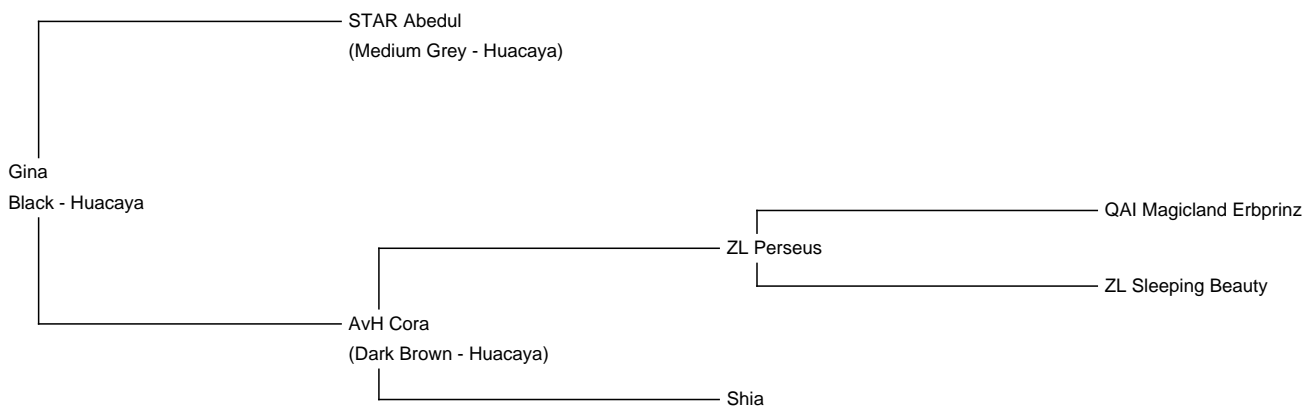

**Gina**

**Price:** N/A (SOLD)

**Sire:** STAR Abedul

**Dam:** AvH Cora

**Type:** Pregnant Female (Pregnant)

**Breed Type:** Huacaya

**Colour:** Black

**Registered With:** LAREU

### Description:

Gina ist trueblack mit schöner weißer Zeichnung im Gesicht und elegantem Körperbau. In diesem Frühjahr wird sie 5 Jahre alt und ist von dem bewährten Hengst Alpamayo Alberto für Mai '16 mit ihrem 3. Fohlen tragend.

### Prizes Won:

keine Schauteilnahme

**Name of covering male:** Alpamayo Alberto (White)

**Last Mating Date:** 25th June 2015

**Estimated Date Cria Due (Pregnant Female):** 25th May 2016

Alpaca Photo 1