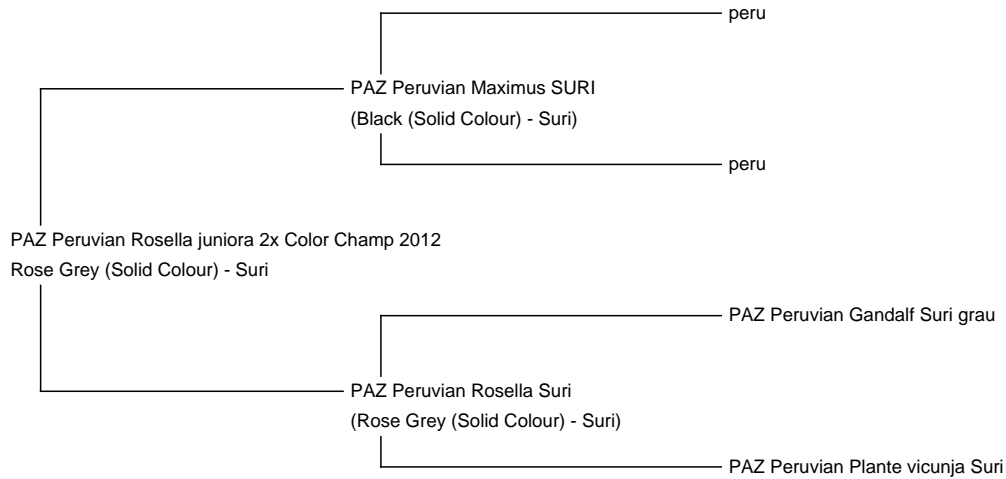

PAZ Peruvian Rosella juniora 2x Color Champ 2012

Price: Either

Sire: PAZ Peruvian Maximus SURI

Dam: PAZ Peruvian Rosella Suri

Type: Female

Breed Type: Suri

Colour: Rose Grey (Solid Colour)

Blood Lineage: 100% peru

Date of Birth: 12th July 2011

Description:

Wunderschöne rosagraue Suristute mit rosagrauer und schwarzer Genetik. Selten zu finden in dieser Farbe kombiniert mit dieser hohen Qualität.

Prizes Won:

2012

1. Platz und Coloc Champ Suri grau Fehraltorf 2012

Genau dasselbe auch im Jahr 2013!!

und im 2012 noch:

1. Platz und Color Champ Suri Grau BEA Schweiz

Alpaca Photo 1

Alpaca Photo 2