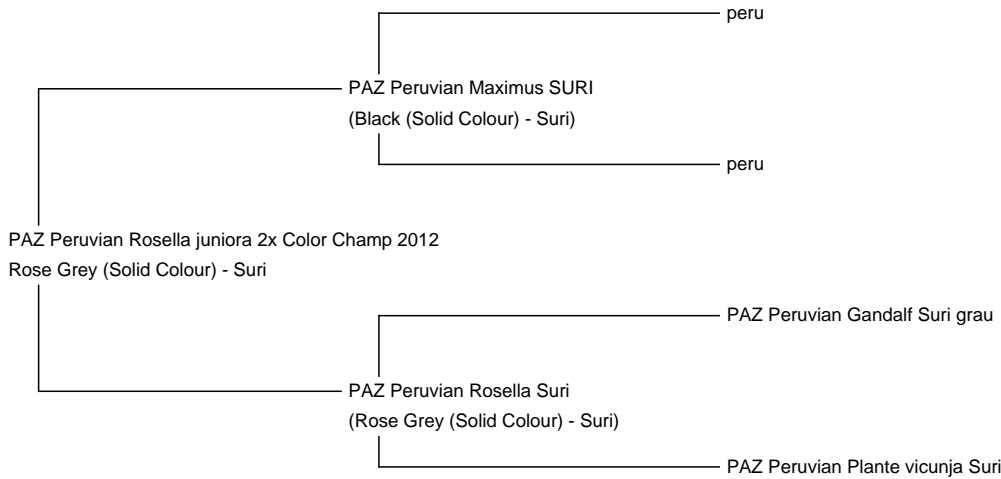

PAZ Peruvian Rosella juniora 2x Color Champ 2012

Price: Either

Sire: PAZ Peruvian Maximus SURI

Dam: PAZ Peruvian Rosella Suri

Type: Female

Breed Type: Suri

Colour: Rose Grey (Solid Colour)

Blood Lineage: 100% peru

Date of Birth: 12th July 2011

Description:

Wunderschöne rosagraue Suristute mit rosagrauer und schwarzer Genetik. Selten zu finden in dieser Farbe kombiniert mit dieser hohen Qualität.

Prizes Won:

2012

1. Platz und Coloc Champ Suri grau Fehraltorf 2012

Genau dasselbe auch im Jahr 2013!!

und im 2012 noch:

1. Platz und Color Champ Suri Grau BEA Schweiz

Alpaca Photo 1

Alpaca Photo 2