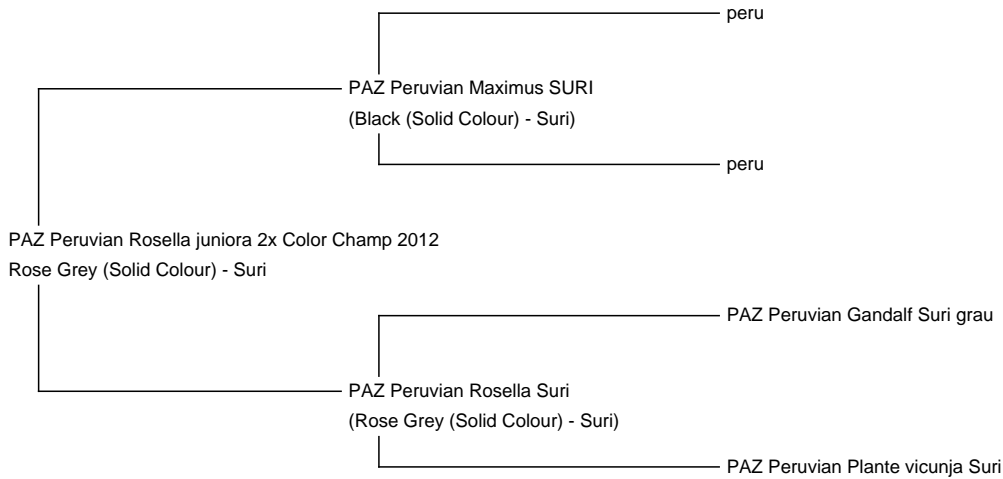

PAZ Peruvian Rosella juniora 2x Color Champ 2012

Price: Either

Sire: PAZ Peruvian Maximus SURI

Dam: PAZ Peruvian Rosella Suri

Type: Female

Breed Type: Suri

Colour: Rose Grey (Solid Colour)

Blood Lineage: 100% peru

Date of Birth: 12th July 2011

Description:

Wunderschöne rosagraue Suristute mit rosagrauer und schwarzer Genetik. Selten zu finden in dieser Farbe kombiniert mit dieser hohen Qualität.

Prizes Won:

2012

1. Platz und Coloc Champ Suri grau Fehraltorf 2012

Genau dasselbe auch im Jahr 2013!!

und im 2012 noch:

1. Platz und Color Champ Suri Grau BEA Schweiz

Alpaca Photo 1

Alpaca Photo 2