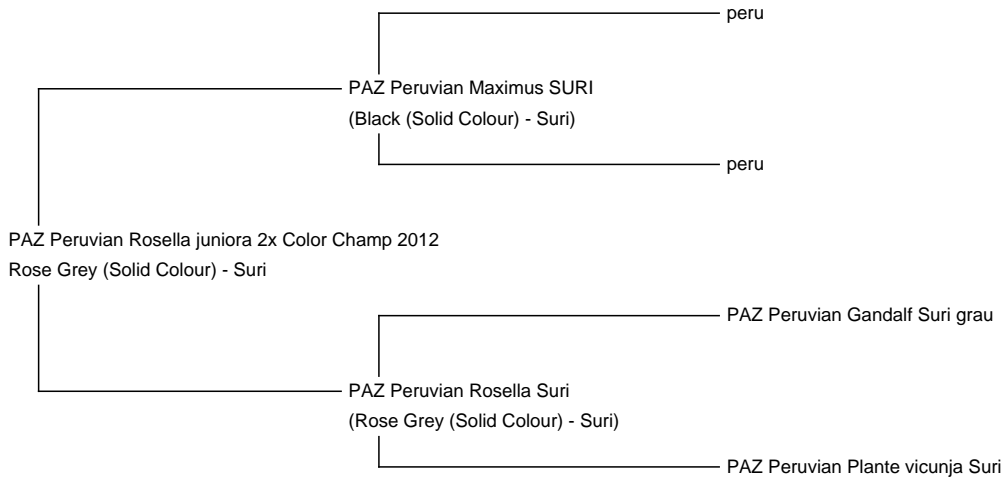

PAZ Peruvian Rosella juniora 2x Color Champ 2012

Price: Either

Sire: PAZ Peruvian Maximus SURI

Dam: PAZ Peruvian Rosella Suri

Type: Female

Breed Type: Suri

Colour: Rose Grey (Solid Colour)

Blood Lineage: 100% peru

Date of Birth: 12th July 2011

Description:

Wunderschöne rosagraue Suristute mit rosagrauer und schwarzer Genetik. Selten zu finden in dieser Farbe kombiniert mit dieser hohen Qualität.

Prizes Won:

2012

1. Platz und Coloc Champ Suri grau Fehraltorf 2012

Genau dasselbe auch im Jahr 2013!!

und im 2012 noch:

1. Platz und Color Champ Suri Grau BEA Schweiz

Alpaca Photo 1

Alpaca Photo 2