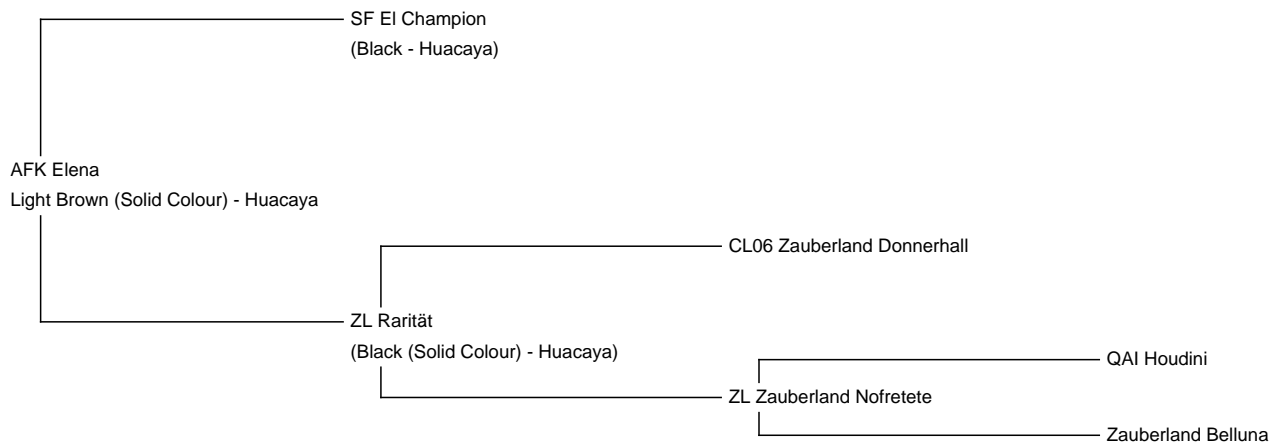

AFK Elena

Price: €3,900.00 **(SOLD)**

Sire: SF El Champion

Dam: ZL Rarität

Type: Female

Breed Type: Huacaya

Colour: Light Brown (Solid Colour)

Registered With: AZVD

Blood Lineage: SF El Champion

Date of Birth: 18th May 2012

Description:

Elena ist eine ausdrucksstarke junge Stute mit korrektem Körperbau und einer sehr feinen Faser. Ihr Vater ist ein typvoller Peruaner und ihre Mutter unsere beste schwarze Stute mit hervorragenden Vlieseigenschaften.