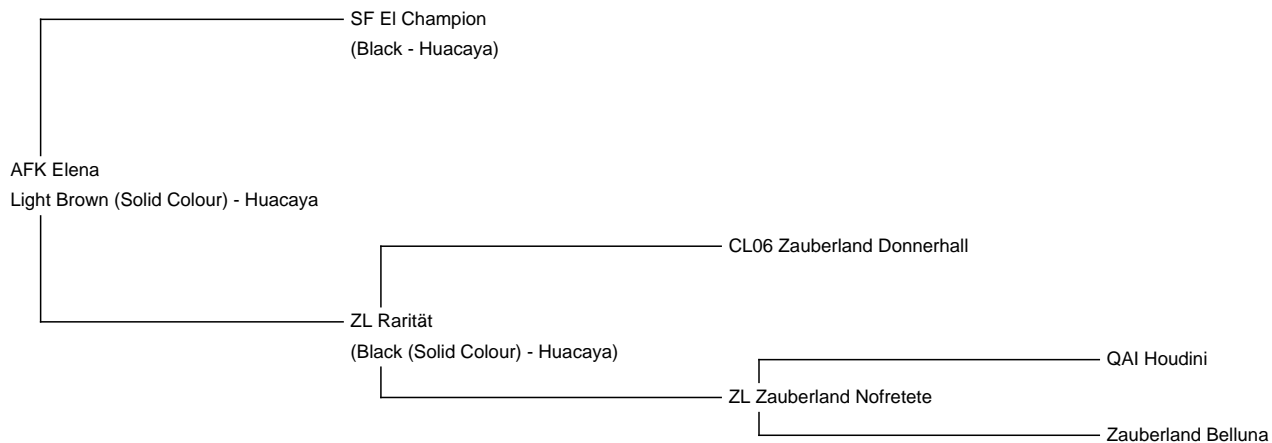

AFK Elena

Price: €3,900.00 (SOLD)

Sire: SF El Champion

Dam: ZL Rarität

Type: Female

Breed Type: Huacaya

Colour: Light Brown (Solid Colour)

Registered With: AZVD

Blood Lineage: SF El Champion

Date of Birth: 18th May 2012

Description:

Elena ist eine ausdrucksstarke junge Stute mit korrektem Körperbau und einer sehr feinen Faser. Ihr Vater ist ein typvoller Peruaner und ihre Mutter unsere beste schwarze Stute mit hervorragenden Vlieseigenschaften.