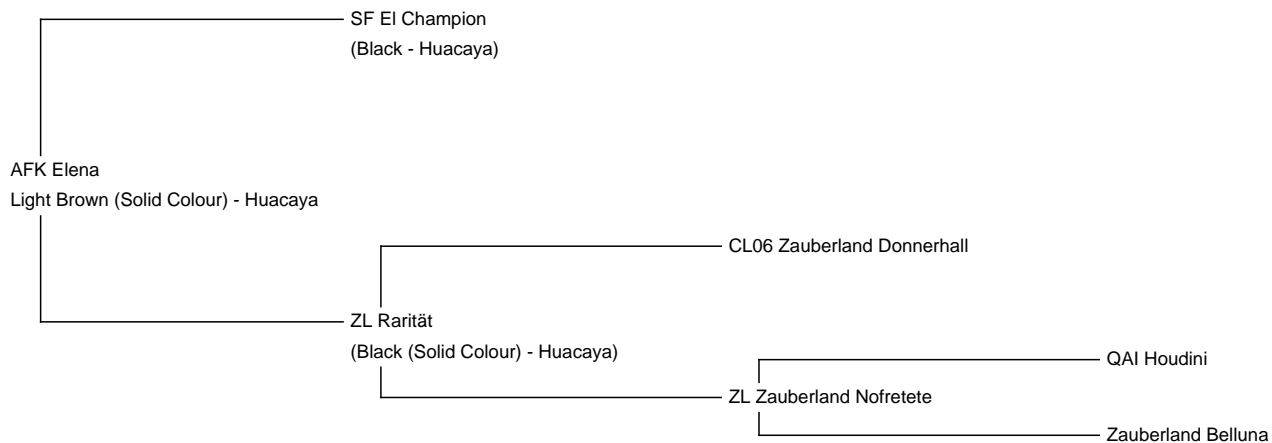

## AFK Elena

**Price:** €3,900.00 (SOLD)

**Sire:** SF El Champion

**Dam:** ZL Rarität

**Type:** Female

**Breed Type:** Huacaya

**Colour:** Light Brown (Solid Colour)

**Registered With:** AZVD

**Blood Lineage:** SF El Champion

**Date of Birth:** 18th May 2012

### Description:

Elena ist eine ausdrucksstarke junge Stute mit korrektem Körperbau und einer sehr feinen Faser. Ihr Vater ist ein typvoller Peruaner und ihre Mutter unsere beste schwarze Stute mit hervorragenden Vlieseigenschaften.