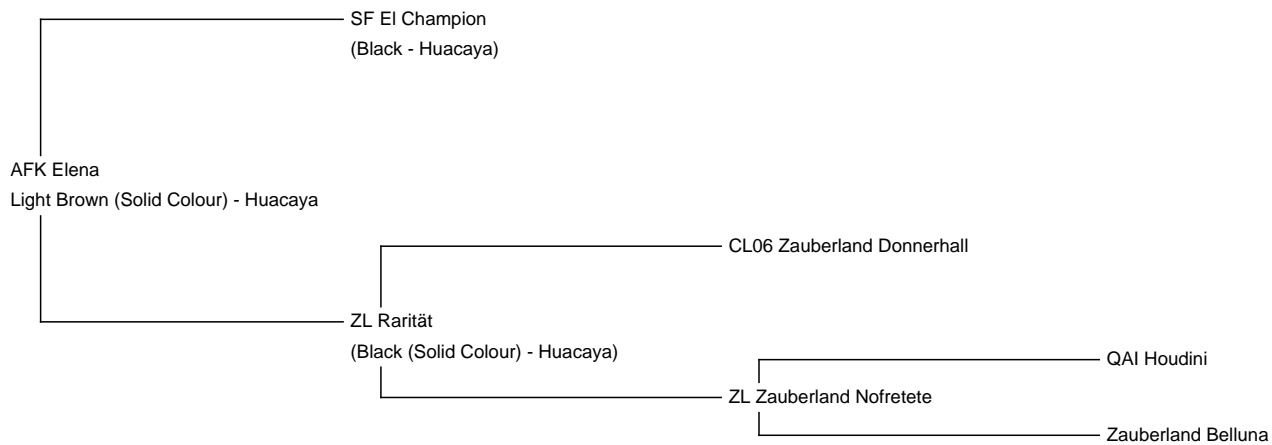

## AFK Elena

**Price:** £3,900.00 (SOLD)

**Sire:** SF El Champion

**Dam:** ZL Rarität

**Type:** Female

**Breed Type:** Huacaya

**Colour:** Light Brown (Solid Colour)

**Registered With:** AZVD

**Blood Lineage:** SF El Champion

**Date of Birth:** 18th May 2012

### Description:

Elena ist eine ausdrucksstarke junge Stute mit korrektem Körperbau und einer sehr feinen Faser. Ihr Vater ist ein typvoller Peruaner und ihre Mutter unsere beste schwarze Stute mit hervorragenden Vlieseigenschaften.